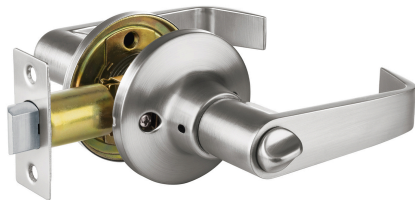

**HERMEX**

CÓDIGO: 47423 CLAVE: CEMA-13R

**Cerradura manija "Siena" p/recámara cromo mate, HERMEX**

- Cerrojo con llave al exterior y botón de seguridad al interior
- Mecanismo tubular con cilindro de latón
- Manija reversible para colocar en puertas derechas o izquierdas de 1-1/4" a 1-3/4" (32 a 45 mm)

**Certificaciones y garantías****Especificaciones**

<b>Función (instalación)</b>	Recámara
<b>Ciclos (cierre y apertura)</b>	400,000
<b>Acabado</b>	Cromo mate
<b>Espesor de puerta</b>	1-1/4" a 1-3/4" (32 a 45 mm)
<b>Backset (Distancia al centro)</b>	60 mm a 70 mm
<b>Material de las llaves</b>	Latón niquelado
<b>Diámetro del chapetón</b>	65 mm
<b>Dimensiones (Distancia entre manijas x Largo manija)</b>	152 mm x 105 mm
<b>Empaque individual</b>	Blíster