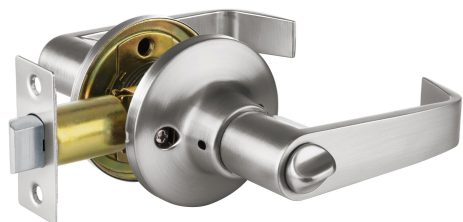

HERMEX

CÓDIGO: 48412 CLAVE: CEMA-13B

Cerradura manija "Siena" p/baño, cromo mate, HERMEX

- Cerrojo con llave al exterior y botón de seguridad al interior
- Mecanismo tubular con cilindro de latón
- Manija reversible para colocar en puertas derechas o izquierdas de 1-1/4" a 1-3/4" (32 a 45 mm)

**Certificaciones y garantías****Especificaciones**

Función (instalación)	Baño
Ciclos (cierre y apertura)	400,000
Acabado	Cromo mate
Espesor de puerta	1-1/4" a 1-3/4" (32 a 45 mm)
Backset (Distancia al centro)	60 mm a 70 mm
Material de las llaves	Latón niquelado
Diámetro del chapetón	65 mm
Dimensiones (Distancia entre manijas x Largo manija)	152 mm x 105 mm
Empaque individual	Blíster

Incluye

- 1 Picaporte
- 1 Contra
- 6 Tornillos para instalación
- 1 Plantilla

País de origen**Fabricado en China bajo las estrictas especificaciones de GRUPO TRUPER**

Imágenes complementarias

EMPAQUE INNER