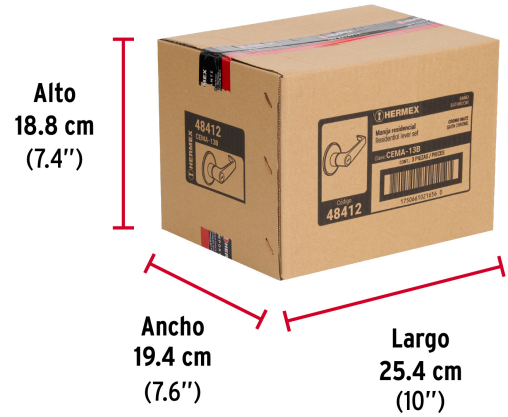

HERMEX

CÓDIGO: 48412 CLAVE: CEMA-13B

Cerradura manija "Siena" p/baño, cromo mate, HERMEX

- Cerrojo con llave al exterior y botón de seguridad al interior
- Mecanismo tubular con cilindro de latón
- Manija reversible para colocar en puertas derechas o izquierdas de 1-1/4" a 1-3/4" (32 a 45 mm)

**Certificaciones y garantías****Especificaciones**

Función (instalación)	Baño
Ciclos (cierre y apertura)	400,000
Acabado	Cromo mate
Espesor de puerta	1-1/4" a 1-3/4" (32 a 45 mm)
Backset (Distancia al centro)	60 mm a 70 mm
Material de las llaves	Latón niquelado
Diámetro del chapetón	65 mm
Dimensiones (Distancia entre manijas x Largo manija)	152 mm x 105 mm
Empaque individual	Blíster

Incluye

- 1 Picaporte
- 1 Contra
- 6 Tornillos para instalación
- 1 Plantilla

País de origen**Fabricado en China bajo las estrictas especificaciones de GRUPO TRUPER**

Imágenes complementarias

EMPAQUE INNER

Contiene: 3 piezas

Peso: 2.12 kg (4.7 lb)

EMPAQUE MÁSTER

Contiene: 4 inner (12 piezas)

Peso: 9.08 kg (20 lb)