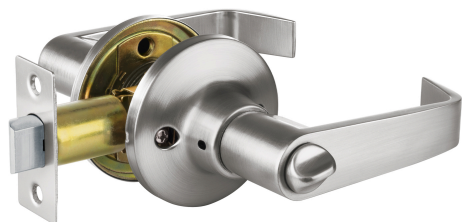

HERMEX

CÓDIGO: 48412 CLAVE: CEMA-13B

Cerradura manija "Siena" p/baño, cromo mate, HERMEX

- Cerrojo con llave al exterior y botón de seguridad al interior
- Mecanismo tubular con cilindro de latón
- Manija reversible para colocar en puertas derechas o izquierdas de 1-1/4" a 1-3/4" (32 a 45 mm)

**Certificaciones y garantías****Especificaciones**

Función (instalación)	Baño
Ciclos (cierre y apertura)	400,000
Acabado	Cromo mate
Espesor de puerta	1-1/4" a 1-3/4" (32 a 45 mm)
Backset (Distancia al centro)	60 mm a 70 mm
Material de las llaves	Latón niquelado
Diámetro del chapetón	65 mm
Dimensiones (Distancia entre manijas x Largo manija)	152 mm x 105 mm
Empaque individual	Blíster

Incluye

- 1 Picaporte
- 1 Contra
- 6 Tornillos para instalación
- 1 Plantilla

País de origen**Fabricado en China bajo las estrictas especificaciones de GRUPO TRUPER**

Imágenes complementarias

EMPAQUE INNER