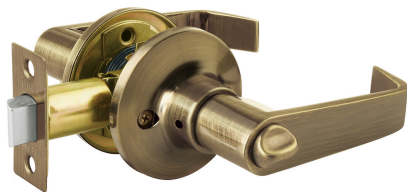

HERMEX

CÓDIGO: 49419 CLAVE: CEMA-12R

Cerradura manija "Siena" p/recámara, latón antiguo, HERMEX

- Cerrojo con llave al exterior y botón de seguridad al interior
- Mecanismo tubular con cilindro de latón
- Manija reversible para colocar en puertas derechas o izquierdas de 1-1/4" a 1-3/4" (32 a 45 mm)

**Certificaciones y garantías****Especificaciones**

Función (instalación)	Recámara
Ciclos (cierre y apertura)	400,000
Acabado	Latón antiguo
Espesor de puerta	1-1/4" a 1-3/4" (32 a 45 mm)
Backset (Distancia al centro)	60 mm a 70 mm
Material de las llaves	Latón niquelado
Diámetro del chapetón	65 mm
Dimensiones (Distancia entre manijas x Largo manija)	152 mm x 105 mm
Empaque individual	Blíster

Incluye

- 1 Picaporte
- 1 Contra
- 2 Llaves
- 6 Tornillos para instalación
- 1 Plantilla

País de origen**Fabricado en China bajo las estrictas especificaciones de GRUPO TRUPER**

Imágenes complementarias

EMPAQUE INNER