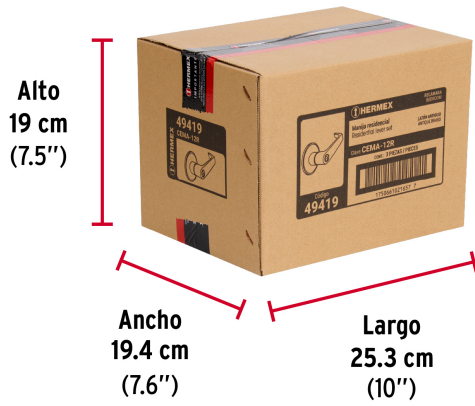

HERMEX

CÓDIGO: 49419 CLAVE: CEMA-12R

Cerradura manija "Siena" p/recámara, latón antiguo, HERMEX

- Cerrojo con llave al exterior y botón de seguridad al interior
- Mecanismo tubular con cilindro de latón
- Manija reversible para colocar en puertas derechas o izquierdas de 1-1/4" a 1-3/4" (32 a 45 mm)

**Certificaciones y garantías****Especificaciones**

Función (instalación)	Recámara
Ciclos (cierre y apertura)	400,000
Acabado	Latón antiguo
Espesor de puerta	1-1/4" a 1-3/4" (32 a 45 mm)
Backset (Distancia al centro)	60 mm a 70 mm
Material de las llaves	Latón niquelado
Diámetro del chapetón	65 mm
Dimensiones (Distancia entre manijas x Largo manija)	152 mm x 105 mm
Empaque individual	Blíster

Incluye

- 1 Picaporte
- 1 Contra
- 2 Llaves
- 6 Tornillos para instalación
- 1 Plantilla

País de origen**Fabricado en China bajo las estrictas especificaciones de GRUPO TRUPER**

Imágenes complementarias

EMPAQUE INNER

Contiene: 3 piezas

Peso: 2.29 kg (5 lb)

EMPAQUE MÁSTER

Contiene: 4 inner (12 piezas)

Peso: 9.74 kg (21.5 lb)