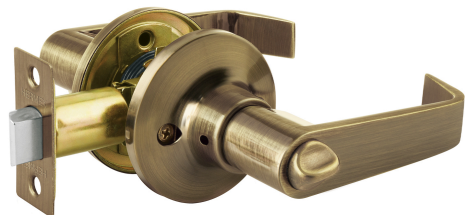

**HERMEX**

CÓDIGO: 48430 CLAVE: CEMA-12B

**Cerradura manija "Siena" p/baño, latón antiguo, HERMEX**

- Cerrojo con llave al exterior y botón de seguridad al interior
- Mecanismo tubular con cilindro de latón
- Manija reversible para colocar en puertas derechas o izquierdas de 1-1/4" a 1-3/4" (32 a 45 mm)

**Certificaciones y garantías****Especificaciones**

<b>Función (instalación)</b>	Baño
<b>Ciclos (cierre y apertura)</b>	400,000
<b>Acabado</b>	Latón antiguo
<b>Espesor de puerta</b>	1-1/4" a 1-3/4" (32 a 45 mm)
<b>Backset (Distancia al centro)</b>	60 mm a 70 mm
<b>Material de las llaves</b>	Latón niquelado
<b>Diámetro del chapetón</b>	65 mm
<b>Dimensiones (Distancia entre manijas x Largo manija)</b>	152 mm x 105 mm
<b>Empaque individual</b>	Blíster