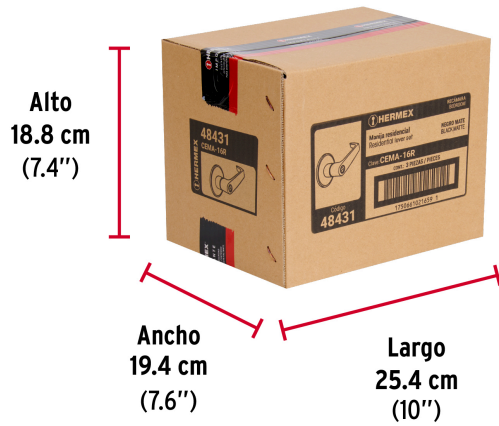

HERMEX

CÓDIGO: 48431 CLAVE: CEMA-16R

Cerradura manija "Siena" p/recámara, negro mate, HERMEX

- Cerrojo con llave al exterior y botón de seguridad al interior
- Mecanismo tubular con cilindro de latón
- Manija reversible para colocar en puertas derechas o izquierdas de 1-1/4" a 1-3/4" (32 a 45 mm)

**Certificaciones y garantías****Especificaciones**

Función (instalación)	Recámara
Ciclos (cierre y apertura)	400,000
Acabado	Negro mate
Espesor de puerta	1-1/4" a 1-3/4" (32 a 45 mm)
Backset (Distancia al centro)	60 mm a 70 mm
Material de las llaves	Latón niquelado
Diámetro del chapetón	65 mm
Dimensiones (Distancia entre manijas x Largo manija)	152 mm x 105 mm
Empaque individual	Blíster

Incluye

- 1 Picaporte
- 1 Contra
- 2 Llaves
- 6 Tornillos para instalación
- 1 Plantilla

País de origen**Fabricado en China bajo las estrictas especificaciones de GRUPO TRUPER**

Imágenes complementarias

EMPAQUE INNER

Contiene: 3 piezas

Peso: 2.27 kg (5 lb)

EMPAQUE MÁSTER

Contiene: 4 inner (12 piezas)

Peso: 9.66 kg (21.3 lb)