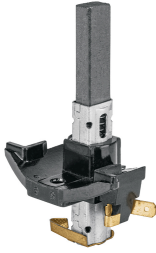

TRUPER

CÓDIGO: 103818 CLAVE: CB-ASD-120

**Bolsa con 2 carbones de repuesto para ASD-120, TRUPER**

- Para aspiradora canister modelo ASD-120 marca TRUPER®

**Certificaciones y garantías**

• Garantizado contra defectos de fabricación o mano de obra. La garantía se puede hacer válida con cualquier distribuidor de TRUPER

**Especificaciones****Empaque individual**

Caballete

**País de origen****Fabricado en China bajo las estrictas especificaciones de GRUPO TRUPER**

Imágenes complementarias

**Para aspiradora canister**

**ASD-120**