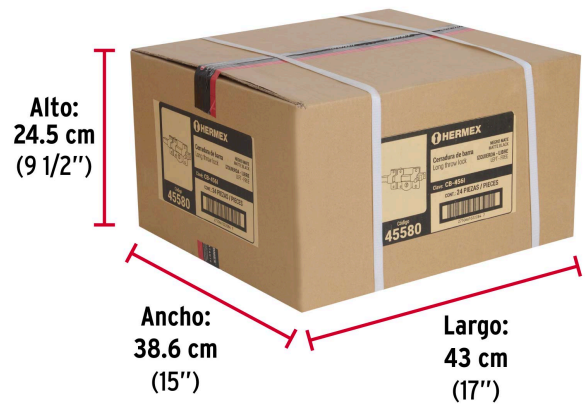

HERMEX**NUEVO**

CÓDIGO: 45580 CLAVE: CB-456I

Cerradura de barra libre, izquierda, negra HERMEX

- **Cilindro de latón** con 5 pernos para mayor resistencia contra robos
- Cerradura de barra libre, se acciona cuando se gira la llave desde el exterior, pero en el interior puede deslizarse con la mano, siempre y cuando la llave esté insertada
- Cerrojo con botón al interior de seguridad a presión
- Para colocación en puertas de madera o metal con espesor de 3 cm a 4 cm

**Certificaciones y garantías****Especificaciones**

Modelo	Izquierda
Empaque individual	Caja
Inner	3
Máster	24

Incluye

2 Llaves tradicionales (Para hacer duplicados utilice la forja R52L)

Chapetón

Tornillos

Plantilla

País de origen**Fabricado en China bajo las estrictas especificaciones de GRUPO TRUPER**

Imágenes complementarias

EMPAQUE INDIVIDUAL

Peso: 0.96 kg (2 lb)

EMPAQUE INNER

Contiene: 3 piezas

Peso: 2.92 kg (6.5 lb)

EMPAQUE MASTER

Contiene: 8 inner (24 piezas)

Peso: 24.06 kg (53 lb)