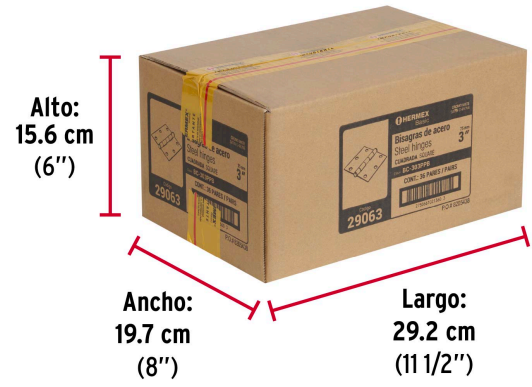

HERMEX Basic

CÓDIGO: 29063 CLAVE: BC-303PPB

Bolsa c/2 bisagras cuadradas 3", plana, satinado, BASIC

- Fabricada en acero con acabado satinado
- Perno suelto con cabeza plana
- Para uso en carpintería y en la industria mueblera

**Certificaciones y garantías****Especificaciones**

Medida	3" (75 mm)
Espesor	1.4 mm
Número de orificios	6
Empaque individual	Bolsa
Inner	6
Máster	36

Incluye

12 Tornillos para su instalación

País de origen

Fabricado en China bajo las estrictas especificaciones de GRUPO TRUPER

Imágenes complementarias

EMPAQUE INNER

Contiene: 6 piezas

Peso: 1.07 kg (2.4 lb)

EMPAQUE MASTER

Contiene: 6 inner (36 piezas)

Peso: 6.54 kg (14.4 lb)