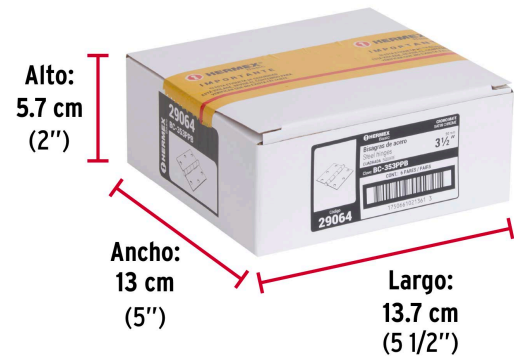

**HERMEX Basic**

CÓDIGO: 29064 CLAVE: BC-353PPB

**Bolsa c/2 bisagras cuadradas 3-1/2", plana, satinado, BASIC**

- Fabricada en acero con acabado satinado
- Perno suelto con cabeza plana
- Para uso en carpintería y en la industria mueblera

**Certificaciones y garantías****Especificaciones**

Medida	3 1/2" (90 mm)
Espesor	1.4 mm
Número de orificios	6
Empaque individual	Bolsa
Inner	6
Master	36

**Incluye**

12 Tornillos para su instalación

**País de origen**

## EMPAQUE INNER

Contiene: 6 piezas

Peso: 1.51 kg (3.4 lb)

## EMPAQUE MASTER

Contiene: 6 inner (36 piezas)

Peso: 9.26 kg (20.4 lb)