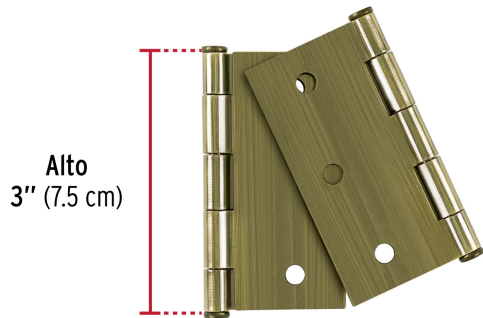

HERMEX Basic

CÓDIGO: 29065 CLAVE: BC-302PPB

Bolsa c/2 bisagras cuadradas 3", plana, latón ant, BASIC

- Fabricada en acero con acabado latón antiguo
- Perno suelto con cabeza plana
- Para uso en carpintería y en la industria mueblera

**Certificaciones y garantías****Especificaciones**

Medida	3" (75 mm)
Espesor	1.4 mm
Número de orificios	6
Empaque individual	Bolsa
Inner	6
Master	36

Incluye

12 Tornillos para su instalación

País de origen

Fabricado en China bajo las estrictas especificaciones de GRUPO TRUPER

Imágenes complementarias

EMPAQUE INNER

Contiene: 6 piezas

Peso: 1.07 kg (2.4 lb)

EMPAQUE MASTER

Contiene: 6 inner (36 piezas)

Peso: 6.66 kg (14.7 lb)