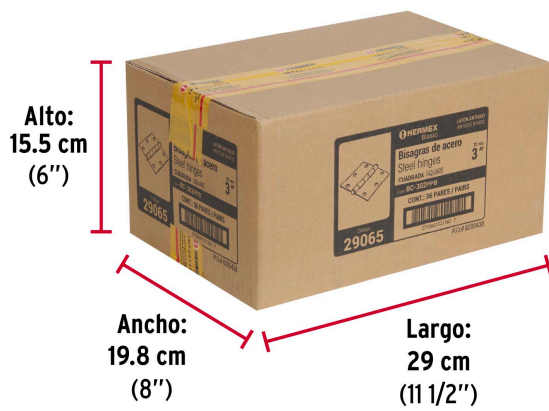

HERMEX Basic

CÓDIGO: 29065 CLAVE: BC-302PPB

Bolsa c/2 bisagras cuadradas 3", plana, latón ant, BASIC

- Fabricada en acero con acabado latón antiguo
- Perno suelto con cabeza plana
- Para uso en carpintería y en la industria mueblera

**Certificaciones y garantías****Especificaciones**

Medida	3" (75 mm)
Espesor	1.4 mm
Número de orificios	6
Empaque individual	Bolsa
Inner	6
Master	36

Incluye

12 Tornillos para su instalación

País de origen

Fabricado en China bajo las estrictas especificaciones de GRUPO TRUPER

Imágenes complementarias

EMPAQUE INNER

Contiene: 6 piezas

Peso: 1.07 kg (2.4 lb)

EMPAQUE MASTER

Contiene: 6 inner (36 piezas)

Peso: 6.66 kg (14.7 lb)