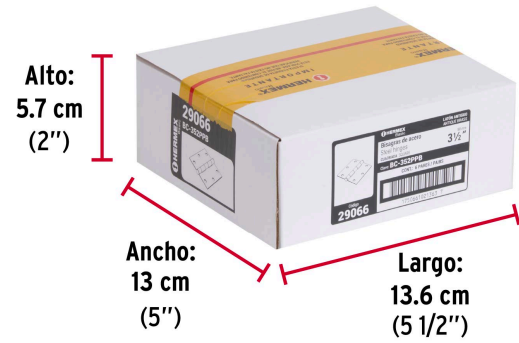

HERMEX Basic

CÓDIGO: 29066 CLAVE: BC-352PPB

Bolsa c/2 bisagras cuadradas 3-1/2", plana, latón ant, BASIC

- Fabricada en acero con acabado latón antiguo
- Perno suelto con cabeza plana
- Para uso en carpintería y en la industria mueblera

**Certificaciones y garantías****Especificaciones**

Medida	3 1/2" (90 mm)
Espesor	1.4 mm
Número de orificios	6
Empaque individual	Bolsa
Inner	6
Máster	36
Pallet	4032

Incluye

12 Tornillos para su instalación

País de origen

Fabricado en China bajo las estrictas especificaciones de GRUPO TRUPER

Imágenes complementarias

EMPAQUE INNER

Contiene: 6 piezas

Peso: 1.52 kg (3.4 lb)

EMPAQUE MASTER

Contiene: 6 inner (36 piezas)

Peso: 9.3 kg (20.5 lb)