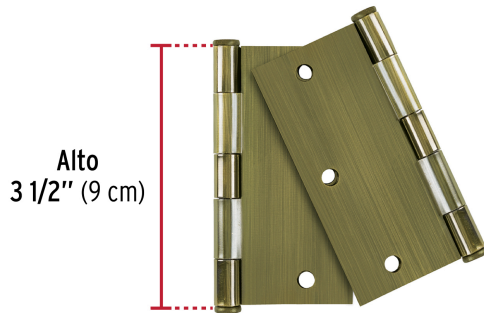

HERMEX Basic

CÓDIGO: 29066 CLAVE: BC-352PPB

Bolsa c/2 bisagras cuadradas 3-1/2", plana, latón ant, BASIC

- Fabricada en acero con acabado latón antiguo
- Perno suelto con cabeza plana
- Para uso en carpintería y en la industria mueblera

**Certificaciones y garantías****Especificaciones**

Medida	3 1/2" (90 mm)
Espesor	1.4 mm
Número de orificios	6
Empaque individual	Bolsa
Inner	6
Máster	36
Pallet	4032

Incluye

12 Tornillos para su instalación

País de origen

Fabricado en China bajo las estrictas especificaciones de GRUPO TRUPER

Imágenes complementarias

EMPAQUE INNER

Contiene: 6 piezas

Peso: 1.52 kg (3.4 lb)

EMPAQUE MASTER

Contiene: 6 inner (36 piezas)