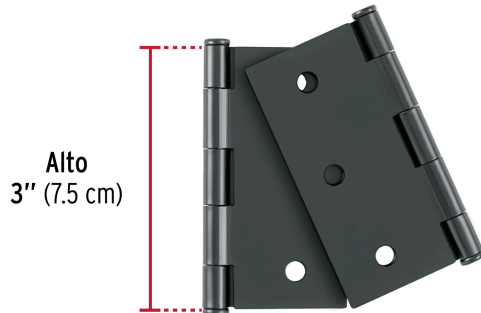

HERMEX Basic

CÓDIGO: 29067 CLAVE: BC-306PPB

Bolsa c/2 bisagras cuadradas 3", plana, negro, BASIC

- Fabricada en acero con acabado negro mate
- Perno suelto con cabeza plana
- Para uso en carpintería y en la industria mueblera

**Certificaciones y garantías****Especificaciones**

Medida	3" (75 mm)
Espesor	1.4 mm
Número de orificios	6
Empaque individual	Bolsa
Inner	6
Máster	36

Incluye

12 Tornillos para su instalación

País de origen**Fabricado en China bajo las estrictas especificaciones de GRUPO TRUPER**

Imágenes complementarias

EMPAQUE INNER

Contiene: 6 piezas

Peso: 1.05 kg (2.3 lb)

EMPAQUE MASTER

Contiene: 6 inner (36 piezas)

Peso: 6.58 kg (14.5 lb)