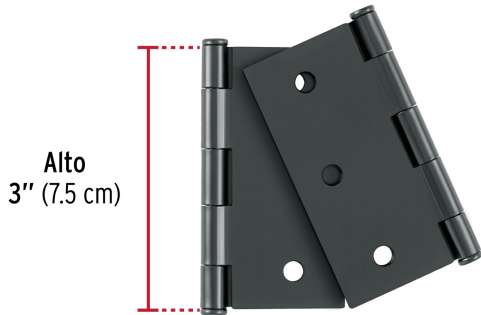

HERMEX Basic

CÓDIGO: 29067 CLAVE: BC-306PPB

Bolsa c/2 bisagras cuadradas 3", plana, negro, BASIC

- Fabricada en acero con acabado negro mate
- Perno suelto con cabeza plana
- Para uso en carpintería y en la industria mueblera

**Certificaciones y garantías****Especificaciones**

Medida	3" (75 mm)
Espesor	1.4 mm
Número de orificios	6
Empaque individual	Bolsa
Inner	6
Master	36

Incluye

12 Tornillos para su instalación

País de origen**Fabricado en China bajo las estrictas especificaciones de GRUPO TRUPER**

Imágenes complementarias

EMPAQUE INNER

Contiene: 6 piezas

Peso: 1.05 kg (2.3 lb)

EMPAQUE MASTER

Contiene: 6 inner (36 piezas)

Peso: 6.58 kg (14.5 lb)