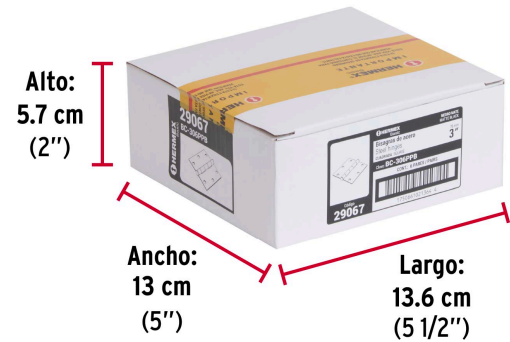

HERMEX Basic

CÓDIGO: 29067 CLAVE: BC-306PPB

Bolsa c/2 bisagras cuadradas 3", plana, negro, BASIC

- Fabricada en acero con acabado negro mate
- Perno suelto con cabeza plana
- Para uso en carpintería y en la industria mueblera

**Certificaciones y garantías****Especificaciones**

Medida	3" (75 mm)
Espesor	1.4 mm
Número de orificios	6
Empaque individual	Bolsa
Inner	6
Máster	36

Incluye

12 Tornillos para su instalación

País de origen**Fabricado en China bajo las estrictas especificaciones de GRUPO TRUPER**

Imágenes complementarias

EMPAQUE INNER

Contiene: 6 piezas

Peso: 1.05 kg (2.3 lb)

EMPAQUE MASTER

Contiene: 6 inner (36 piezas)

Peso: 6.58 kg (14.5 lb)