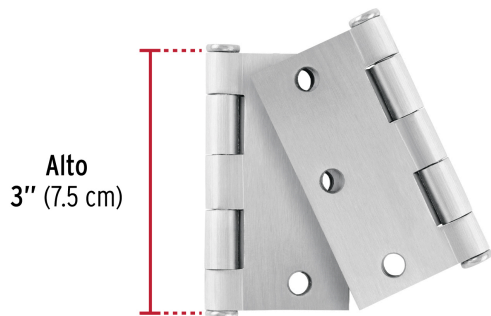

HERMEX

CÓDIGO: 49597 CLAVE: BC-303PB

Bolsa 2 bisagras cuadradas 3" satinado, cabeza plana

- 30% mayor espesor que las marcas tradicionales
- Fabricada en acero con acabado satinado
- Perno suelto con cabeza plana
- Para uso en carpintería y en la industria mueblera

**Certificaciones y garantías****Especificaciones**

Medida	3" (75 mm)
Espesor	2 mm
Número de orificios	6
Empaque individual	Bolsa
Inner	6
Máster	36

Incluye

12 Tornillos para su instalación

País de origen**Fabricado en China bajo las estrictas especificaciones de GRUPO TRUPER**

Imágenes complementarias

EMPAQUE INNER

Contiene: 6 piezas

Peso: 1.55 kg (3.4 lb)

EMPAQUE MASTER

Contiene: 6 inner (36 piezas)

Peso: 9.56 kg (21 lb)