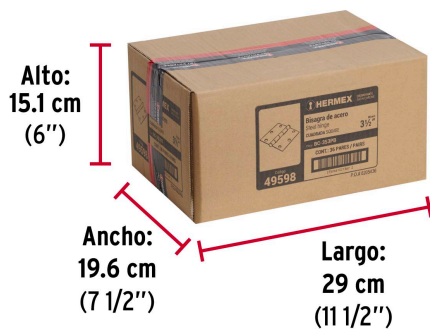

HERMEX

CÓDIGO: 49598 CLAVE: BC-353PB

Bolsa 2 bisagras cuadradas 3-1/2" satinado, cabeza plana

- 30% mayor espesor que las marcas tradicionales
- Fabricada en acero con acabado satinado
- Perno suelto con cabeza plana
- Para uso en carpintería y en la industria mueblera

**Certificaciones y garantías****Especificaciones**

Medida	3 1/2" (90 mm)
Espesor	2 mm
Número de orificios	6
Empaque individual	Bolsa
Inner	6
Master	36

Incluye

12 Tornillos para su instalación

País de origen

Fabricado en China bajo las estrictas especificaciones de GRUPO TRUPER

Imágenes complementarias**EMPAQUE INNER**

Alto:
5.8 cm
(2 1/2")

Largo:
13.6 cm
(5 1/2")

Contiene: 6 piezas

Peso: 2.16 kg (4.8 lb)

EMPAQUE MASTER

Contiene: 6 inner (36 piezas)

Peso: 13.2 kg (29 lb)