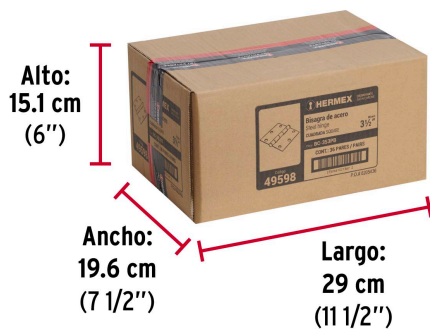

HERMEX

CÓDIGO: 49598 CLAVE: BC-353PB

Bolsa 2 bisagras cuadradas 3-1/2" satinado, cabeza plana

- 30% mayor espesor que las marcas tradicionales
- Fabricada en acero con acabado satinado
- Perno suelto con cabeza plana
- Para uso en carpintería y en la industria mueblera

**Certificaciones y garantías****Especificaciones**

Medida	3 1/2" (90 mm)
Espesor	2 mm
Número de orificios	6
Empaque individual	Bolsa
Inner	6
Master	36

Incluye

12 Tornillos para su instalación

País de origen**Fabricado en China bajo las estrictas especificaciones de GRUPO TRUPER**

Imágenes complementarias**EMPAQUE INNER**

Alto:
5.8 cm
(2 1/2")

Largo:
13.6 cm
(5 1/2")

Contiene: 6 piezas

Peso: 2.16 kg (4.8 lb)

EMPAQUE MASTER

Contiene: 6 inner (36 piezas)

Peso: 13.2 kg (29 lb)