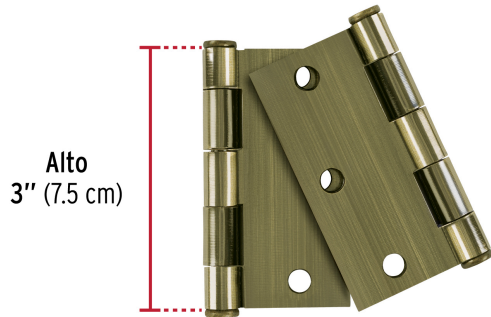

HERMEX

CÓDIGO: 49599 CLAVE: BC-302PB

Bolsa 2 bisagras cuadradas 3" latón antiguo, cabeza plana

- 30% mayor espesor que las marcas tradicionales
- Fabricada en acero con acabado latón antiguo
- Perno suelto con cabeza plana
- Para uso en carpintería y en la industria mueblera

**Certificaciones y garantías****Especificaciones**

Medida	3" (75 mm)
Espesor	2 mm
Número de orificios	6
Empaque individual	Bolsa
Inner	6
Máster	36

Incluye

12 Tornillos para su instalación

País de origen

Fabricado en China bajo las estrictas especificaciones de GRUPO TRUPER

Imágenes complementarias

EMPAQUE INNER

Alto:
5.6 cm
(2'')

Ancho:
13.1 cm
(5'')

Largo:
13.5 cm
(5 1/2'')

Contiene: 6 piezas

Peso: 1.56 kg (3.4 lb)

EMPAQUE MASTER

Alto:
15 cm
(6'')

Ancho:
19.6 cm
(7 1/2'')

Largo:
29.2 cm
(11 1/2'')

Contiene: 6 inner (36 piezas)

Peso: 9.64 kg (21.3 lb)