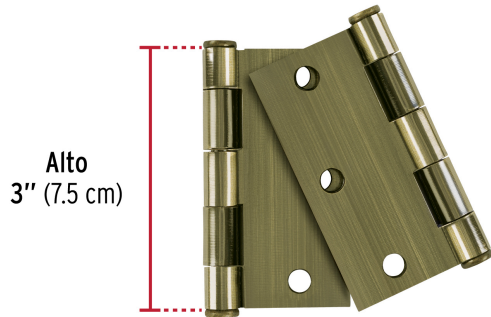

HERMEX

CÓDIGO: 49599 CLAVE: BC-302PB

Bolsa 2 bisagras cuadradas 3" latón antiguo, cabeza plana

- 30% mayor espesor que las marcas tradicionales
- Fabricada en acero con acabado latón antiguo
- Perno suelto con cabeza plana
- Para uso en carpintería y en la industria mueblera

**Certificaciones y garantías****Especificaciones**

Medida	3" (75 mm)
Espesor	2 mm
Número de orificios	6
Empaque individual	Bolsa
Inner	6
Master	36

Incluye

12 Tornillos para su instalación

País de origen**Fabricado en China bajo las estrictas especificaciones de GRUPO TRUPER**

Imágenes complementarias

EMPAQUE INNER

Alto
3" (7.5 cm)

Alto:
5.6 cm
(2")

Ancho:
13.1 cm
(5")

Largo:
13.5 cm
(5 1/2")

Contiene: 6 piezas

Peso: 1.56 kg (3.4 lb)

EMPAQUE MASTER

Alto:
15 cm
(6")

Ancho:
19.6 cm
(7 1/2")

Largo:
29.2 cm
(11 1/2")

Contiene: 6 inner (36 piezas)

Peso: 9.64 kg (21.3 lb)