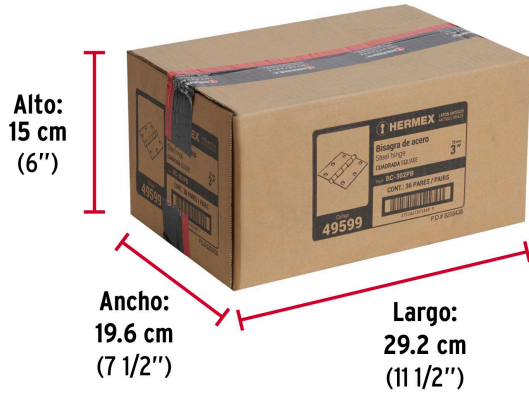

HERMEX

CÓDIGO: 49599 CLAVE: BC-302PB

Bolsa 2 bisagras cuadradas 3" latón antiguo, cabeza plana

- 30% mayor espesor que las marcas tradicionales
- Fabricada en acero con acabado latón antiguo
- Perno suelto con cabeza plana
- Para uso en carpintería y en la industria mueblera

**Certificaciones y garantías****Especificaciones**

Medida	3" (75 mm)
Espesor	2 mm
Número de orificios	6
Empaque individual	Bolsa
Inner	6
Master	36

Incluye

12 Tornillos para su instalación

País de origen**Fabricado en China bajo las estrictas especificaciones de GRUPO TRUPER**

Imágenes complementarias

EMPAQUE INNER

Alto
3" (7.5 cm)

Alto:
5.6 cm
(2")

Ancho:
13.1 cm
(5")

Largo:
13.5 cm
(5 1/2")

Contiene: 6 piezas

Peso: 1.56 kg (3.4 lb)

EMPAQUE MASTER

Alto:
15 cm
(6")

Ancho:
19.6 cm
(7 1/2")

Largo:
29.2 cm
(11 1/2")

Contiene: 6 inner (36 piezas)

Peso: 9.64 kg (21.3 lb)