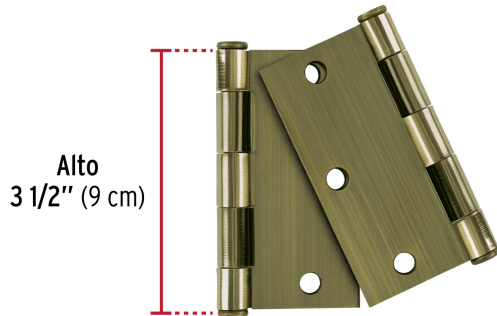

HERMEX

CÓDIGO: 49602 CLAVE: BC-352PB

Bolsa 2 bisagras cuadradas 3-1/2" latón antiguo, cabeza plana

- 30% mayor espesor que las marcas tradicionales
- Fabricada en acero con acabado latón antiguo
- Perno suelto con cabeza plana
- Para uso en carpintería y en la industria mueblera

**Certificaciones y garantías****Especificaciones**

Medida	3 1/2" (90 mm)
Espesor	2 mm
Número de orificios	6
Empaque individual	Bolsa
Inner	6
Master	36
Pallet	2592

Incluye

12 Tornillos para su instalación

País de origen**Fabricado en China bajo las estrictas especificaciones de GRUPO TRUPER**

Imágenes complementarias

EMPAQUE INNER

Contiene: 6 piezas

Peso: 2.2 kg (4.9 lb)

EMPAQUE MASTER

Contiene: 6 inner (36 piezas)