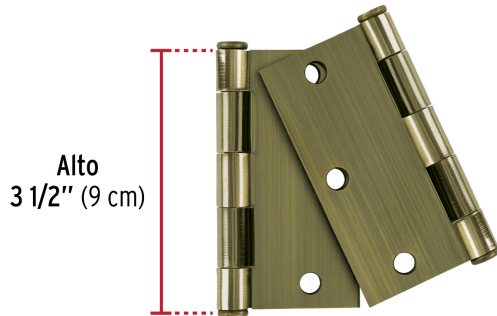

**HERMEX**

CÓDIGO: 49602 CLAVE: BC-352PB

**Bolsa 2 bisagras cuadradas 3-1/2" latón antiguo, cabeza plana**

- 30% mayor espesor que las marcas tradicionales
- Fabricada en acero con acabado latón antiguo
- Perno suelto con cabeza plana
- Para uso en carpintería y en la industria mueblera

**Certificaciones y garantías****Especificaciones**

Medida	3 1/2" (90 mm)
Espesor	2 mm
Número de orificios	6
Empaque individual	Bolsa
Inner	6
Máster	36
Pallet	2592

**Incluye**

12 Tornillos para su instalación

**País de origen****Fabricado en China bajo las estrictas especificaciones de GRUPO TRUPER**

Imágenes complementarias

EMPAQUE INNER

Contiene: 6 piezas

Peso: 2.2 kg (4.9 lb)

EMPAQUE MASTER

Contiene: 6 inner (36 piezas)