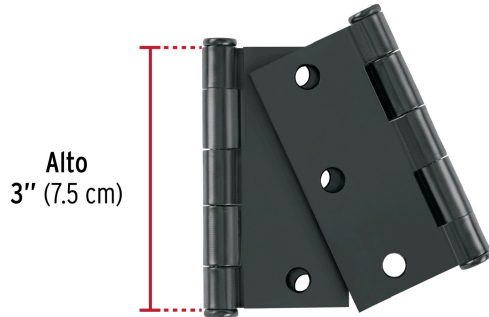

HERMEX

CÓDIGO: 49603 CLAVE: BC-306PB

Bolsa 2 bisagras cuadradas 3" negro, cabeza plana

- 30% mayor espesor que las marcas tradicionales
- Fabricada en acero con acabado negro mate
- Perno suelto con cabeza plana
- Para uso en carpintería y en la industria mueblera

**Certificaciones y garantías****Especificaciones**

Medida	3" (75 mm)
Espesor	2 mm
Número de orificios	6
Empaque individual	Bolsa
Inner	6
Máster	36
Pallet	3456

Incluye

12 Tornillos para su instalación

País de origen**Fabricado en China bajo las estrictas especificaciones de GRUPO TRUPER**

Imágenes complementarias

EMPAQUE INNER

Contiene: 6 piezas

Peso: 1.59 kg (3.5 lb)

EMPAQUE MASTER

Contiene: 6 inner (36 piezas)

Peso: 9.72 kg (21.4 lb)