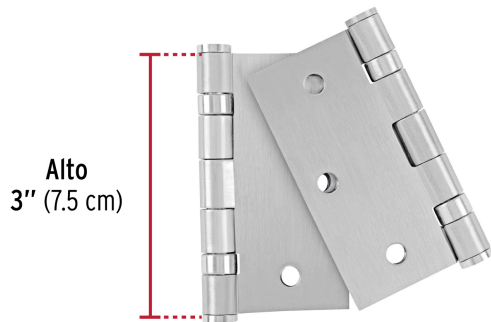

HERMEX

CÓDIGO: 49738 CLAVE: BC-304PB

Bolsa 2 bisagras cuadradas 3" acero inox, cabeza plana

- 30% mayor espesor que las marcas tradicionales
- Fabricada en acero inoxidable
- Perno suelto con cabeza plana
- Para uso en carpintería y en la industria mueblera

**Certificaciones y garantías****Especificaciones**

Medida	3" (75 mm)
Espesor	2 mm
Número de orificios	6
Empaque individual	Bolsa
Inner	6
Master	36

Incluye

12 Tornillos para su instalación

País de origen**Fabricado en China bajo las estrictas especificaciones de GRUPO TRUPER**

Imágenes complementarias

EMPAQUE INNER

Contiene: 6 piezas

Peso: 1.55 kg (3.4 lb)

EMPAQUE MASTER

Contiene: 6 inner (36 piezas)

Peso: 9.52 kg (21 lb)