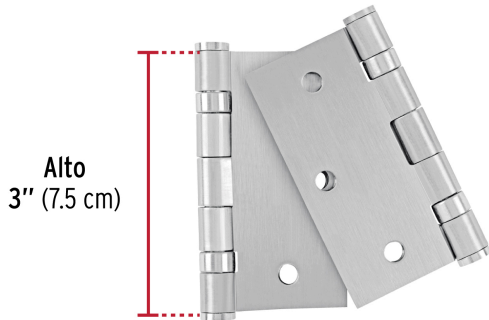

HERMEX

CÓDIGO: 49738 CLAVE: BC-304PB

Bolsa 2 bisagras cuadradas 3" acero inox, cabeza plana

- 30% mayor espesor que las marcas tradicionales
- Fabricada en acero inoxidable
- Perno suelto con cabeza plana
- Para uso en carpintería y en la industria mueblera

**Certificaciones y garantías****Especificaciones**

Medida	3" (75 mm)
Espesor	2 mm
Número de orificios	6
Empaque individual	Bolsa
Inner	6
Máster	36

Incluye

12 Tornillos para su instalación

País de origen**Fabricado en China bajo las estrictas especificaciones de GRUPO TRUPER**

Imágenes complementarias

EMPAQUE INNER

Contiene: 6 piezas

Peso: 1.55 kg (3.4 lb)

EMPAQUE MASTER

Contiene: 6 inner (36 piezas)

Peso: 9.52 kg (21 lb)