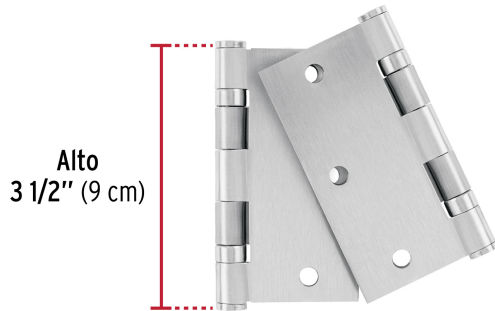

HERMEX

CÓDIGO: 49739 CLAVE: BC-354PB

Bolsa 2 bisagras cuadradas 3-1/2" acero inox, cabeza plana

- 30% mayor espesor que las marcas tradicionales
- Fabricada en acero inoxidable
- Perno suelto con cabeza plana
- Para uso en carpintería y en la industria mueblera

**Certificaciones y garantías****Especificaciones**

Medida	3 1/2" (90 mm)
Espesor	2 mm
Número de orificios	6
Empaque individual	Bolsa
Inner	6
Máster	36

Incluye

12 Tornillos para su instalación

País de origen

Fabricado en China bajo las estrictas especificaciones de GRUPO TRUPER

Imágenes complementarias

EMPAQUE INNER

Contiene: 6 piezas

Peso: 2.24 kg (4.9 lb)

EMPAQUE MASTER

Contiene: 6 inner (36 piezas)

Peso: 13.56 kg (29.9 lb)