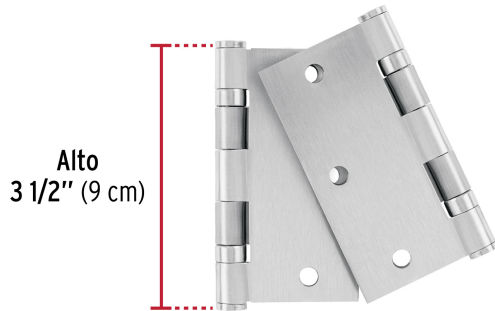

HERMEX

CÓDIGO: 49739 CLAVE: BC-354PB

Bolsa 2 bisagras cuadradas 3-1/2" acero inox, cabeza plana

- 30% mayor espesor que las marcas tradicionales
- Fabricada en acero inoxidable
- Perno suelto con cabeza plana
- Para uso en carpintería y en la industria mueblera

**Certificaciones y garantías****Especificaciones**

Medida	3 1/2" (90 mm)
Espesor	2 mm
Número de orificios	6
Empaque individual	Bolsa
Inner	6
Master	36

Incluye

12 Tornillos para su instalación

País de origen

Fabricado en China bajo las estrictas especificaciones de GRUPO TRUPER

Imágenes complementarias**EMPAQUE INNER**

Contiene: 6 piezas

Peso: 2.24 kg (4.9 lb)

EMPAQUE MASTER

Contiene: 6 inner (36 piezas)

Peso: 13.56 kg (29.9 lb)