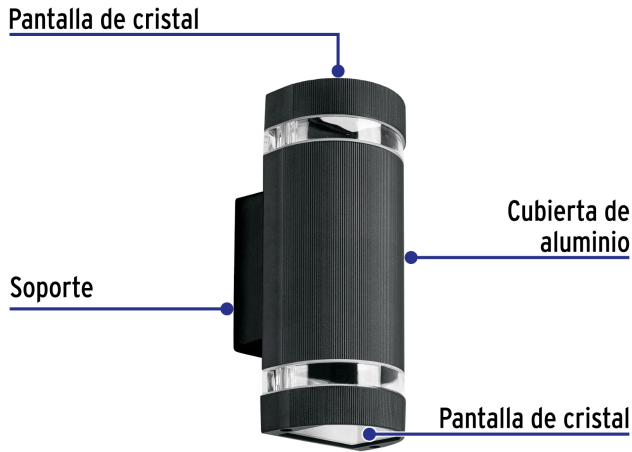

VOLTECK LAIT

CÓDIGO: 45408 CLAVE: ARB-210S

Arbotante exterior con 2 spots, lámparas no incluidas, negro

- Cuerpo de aluminio y pantallas de cristal
- Fácil instalación
- Compatible con lámparas LED de 6 W máximo cada una
- Ideal para fachadas, patios y cocheras

**Certificaciones y garantías**

- Cumple la norma: NOM-064-SCFI

**Especificaciones**

Potencia	12 W
Tensión / Frecuencia	127 V / 60 Hz
Acabado	Negro mate
Base	GU10
Grado de IP	44
Corriente máxima	200 mA
Dimensiones (Largo x Ancho x Alto)	10 x 6 x 23 cm
Empaque individual	Caja
Inner	2
Máster	24
Pallet	384

País de origen

Producto fabricado en China bajo las estrictas especificaciones de Truper

Imágenes complementarias

Grado de protección (IP)

1ER. DÍGITO: PROTECCIÓN CONTRA SÓLIDOS	2DO. DÍGITO: PROTECCIÓN CONTRA LÍQUIDOS
X Sin protección	X Sin protección
1 Protección contra objetos de diámetro superior a 50 mm	1 Protección contra goteo vertical o condensación
2 Protección contra objetos de diámetro superior a 12 mm	2 Protección contra goteo con una inclinación de 15°
3 Protección contra objetos con diámetro superior a 2.5 mm	3 Protección contra goteo con una inclinación de 60°
4 Protección contra objetos con diámetro superior a 1 mm	4 Protección contra salpicaduras de gotas en todas direcciones
5 Protección contra ingreso limitado de polvo	5 Protección contra chorros de agua a baja presión
6 Protección total contra el polvo	6 Protección contra potentes y continuos chorros de agua
	7 Protección contra inmersiones temporales
	8 Protección contra inmersiones prolongadas o permanentes