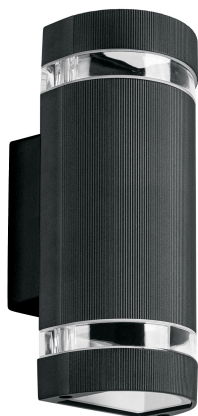

VOLTECK LAIT

CÓDIGO: 45408 CLAVE: ARB-210S

Arbotante exterior con 2 spots, lámparas no incluidas, negro

- Cuerpo de aluminio y pantallas de cristal
- Fácil instalación
- Compatible con lámparas LED de 6 W máximo cada una
- Ideal para fachadas, patios y cocheras

**Certificaciones y garantías**

- Cumple la norma: NOM-064-SCFI

**Especificaciones**

Potencia	12 W
Tensión / Frecuencia	127 V / 60 Hz
Acabado	Negro mate
Base	GU10
Grado de IP	44
Corriente máxima	200 mA
Dimensiones (Largo x Ancho x Alto)	10 x 6 x 23 cm
Empaque individual	Caja
Inner	2
Máster	24
Pallet	384