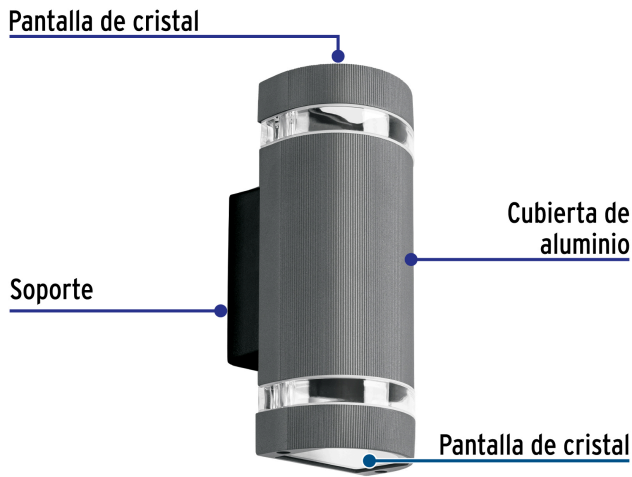

## VOLTECK LAIT

CÓDIGO: 45409 CLAVE: ARB-211S

**Arbotante exterior con 2 spots, lámparas no incluida, gris**

- Cuerpo de aluminio y pantallas de cristal
- Fácil instalación
- Compatible con lámparas LED de 6 W máximo cada una
- Ideal para fachadas, patios y cocheras

**Certificaciones y garantías**

- Cumple la norma: NOM-064-SCFI

**Especificaciones**

Potencia	12 W
Tensión / Frecuencia	127 V / 60 Hz
Acabado	Gris
Base	GU10
Grado de IP	44
Corriente máxima	200 mA
Dimensiones (Largo x Ancho x Alto)	10 x 6 x 23 cm
Empaque individual	Caja
Inner	2
Master	24
Pallet	384

**País de origen**

Producto fabricado en China bajo las estrictas especificaciones de Truper

Imágenes complementarias

Grado de protección (IP)

1ER. DÍGITO: PROTECCIÓN CONTRA SÓLIDOS	2DO. DÍGITO: PROTECCIÓN CONTRA LÍQUIDOS
X Sin protección	X Sin protección
1 Protección contra objetos de diámetro superior a 50 mm	1 Protección contra goteo vertical o condensación
2 Protección contra objetos de diámetro superior a 12 mm	2 Protección contra goteo con una inclinación de 15°
3 Protección contra objetos con diámetro superior a 2.5 mm	3 Protección contra goteo con una inclinación de 60°
4 Protección contra objetos con diámetro superior a 1 mm	4 Protección contra salpicaduras de gotas en todas direcciones
5 Protección contra ingreso limitado de polvo	5 Protección contra chorros de agua a baja presión
6 Protección total contra el polvo	6 Protección contra potentes y continuos chorros de agua
	7 Protección contra inmersiones temporales
	8 Protección contra inmersiones prolongadas o permanentes