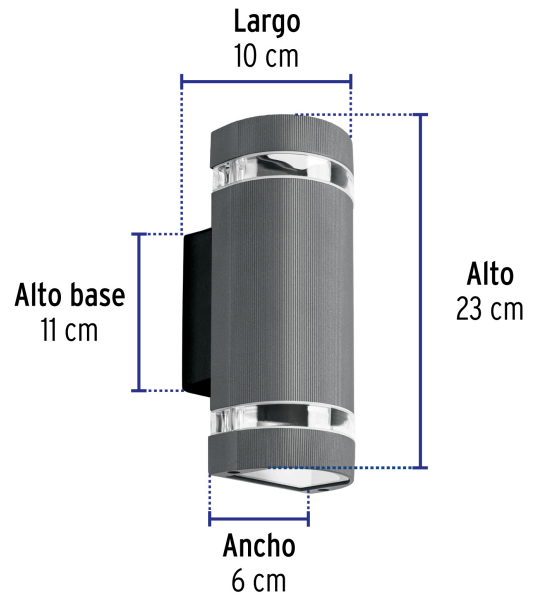

## VOLTECK LAIT

CÓDIGO: 45409 CLAVE: ARB-211S

**Arbotante exterior con 2 spots, lámparas no incluida, gris**

- Cuerpo de aluminio y pantallas de cristal
- Fácil instalación
- Compatible con lámparas LED de 6 W máximo cada una
- Ideal para fachadas, patios y cocheras

**Certificaciones y garantías**

- Cumple la norma: NOM-064-SCFI

**Especificaciones**

Potencia	12 W
Tensión / Frecuencia	127 V / 60 Hz
Acabado	Gris
Base	GU10
Grado de IP	44
Corriente máxima	200 mA
Dimensiones (Largo x Ancho x Alto)	10 x 6 x 23 cm
Empaque individual	Caja
Inner	2
Master	24
Pallet	384

**País de origen**

Producto fabricado en China bajo las estrictas especificaciones de Truper

Imágenes complementarias

Grado de protección (IP)

1ER. DÍGITO: PROTECCIÓN CONTRA SÓLIDOS	2DO. DÍGITO: PROTECCIÓN CONTRA LÍQUIDOS
X Sin protección	X Sin protección
1 Protección contra objetos de diámetro superior a 50 mm	1 Protección contra goteo vertical o condensación
2 Protección contra objetos de diámetro superior a 12 mm	2 Protección contra goteo con una inclinación de 15°
3 Protección contra objetos con diámetro superior a 2.5 mm	3 Protección contra goteo con una inclinación de 60°
4 Protección contra objetos con diámetro superior a 1 mm	4 Protección contra salpicaduras de gotas en todas direcciones
5 Protección contra ingreso limitado de polvo	5 Protección contra chorros de agua a baja presión
6 Protección total contra el polvo	6 Protección contra potentes y continuos chorros de agua
	7 Protección contra inmersiones temporales
	8 Protección contra inmersiones prolongadas o permanentes