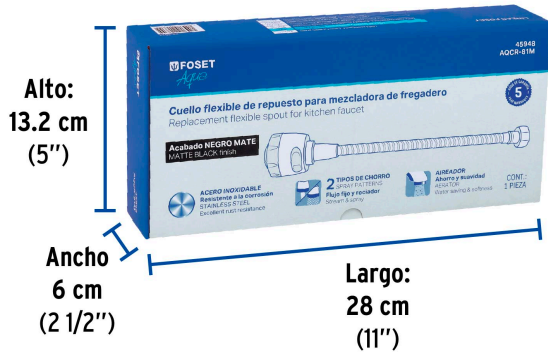

FOSET AQUA

CÓDIGO: 45948 CLAVE: AQCR-81M

Cuello flexible para mezcladora de fregadero, negro, AQUA

- Fabricado en acero inoxidable
- Cabeza con salida de ABS
- Compatible con mezcladoras modelos AQF-88M Foset Aqua®

**Certificaciones y garantías****Especificaciones**

Acabado	Negro mate
Largo total	55 cm
Diámetro de cabeza	5 cm

País de origen**Fabricado en China bajo las estrictas especificaciones de GRUPO TRUPER**

Imágenes complementarias

Compatible con mezcladora satín

AQF-88M

Cuello flexible de
acero inoxidable

Salida de ABS

Con selector de chorro:
fijo / spray

Largo total
55 cm

Diámetro
5 cm

Imágenes complementarias

EMPAQUE INDIVIDUAL

Peso: 0.49 kg (1 lb)

EMPAQUE INNER

Contiene: 2 piezas

Peso: 1.06 kg (2.3 lb)

EMPAQUE MASTER

Contiene: 3 inner (6 piezas)

Peso: 3.66 kg (8 lb)