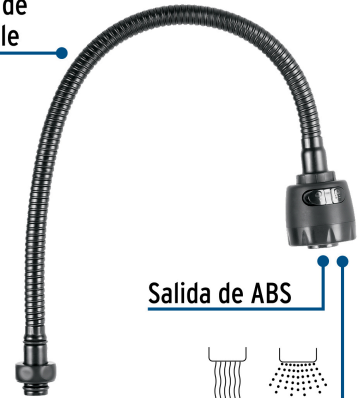

FOSET AQUA

CÓDIGO: 45948 CLAVE: AQCR-81M

Cuello flexible para mezcladora de fregadero, negro, AQUA

- Fabricado en acero inoxidable
- Cabeza con salida de ABS
- Compatible con mezcladoras modelos AQF-88M Foset Aqua®

**Certificaciones y garantías****Especificaciones**

Acabado	Negro mate
Largo total	55 cm
Diámetro de cabeza	5 cm

País de origen**Fabricado en China bajo las estrictas especificaciones de GRUPO TRUPER**

Imágenes complementarias

Compatible con mezcladora satín

AQF-88M

Cuello flexible de
acero inoxidable

Salida de ABS

Con selector de chorro:
fijo / spray

Largo total
55 cm

Diámetro
5 cm

Imágenes complementarias