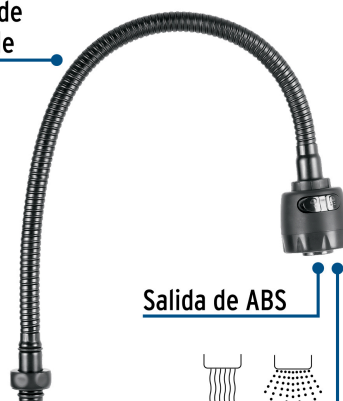

## FOSET AQUA

CÓDIGO: 45948 CLAVE: AQCR-81M

**Cuello flexible para mezcladora de fregadero, negro, AQUA**

- Fabricado en acero inoxidable
- Cabeza con salida de ABS
- Compatible con mezcladoras modelos AQF-88M Foset Aqua®

**Certificaciones y garantías****Especificaciones**

Acabado	Negro mate
Largo total	55 cm
Diámetro de cabeza	5 cm

**País de origen****Fabricado en China bajo las estrictas especificaciones de GRUPO TRUPER**

Imágenes complementarias

Compatible con mezcladora satín

AQF-88M

Cuello flexible de  
acero inoxidable

Salida de ABS

Con selector de chorro:  
fijo / spray

Largo total  
55 cm

Diámetro  
5 cm