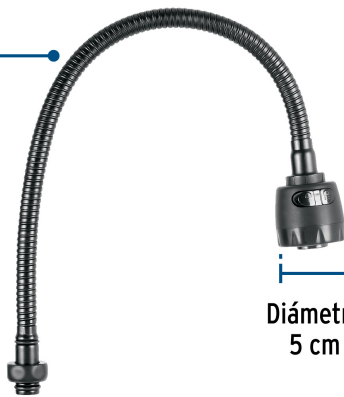

FOSET AQUA

CÓDIGO: 45948 CLAVE: AQCR-81M

Cuello flexible para mezcladora de fregadero, negro, AQUA

- Fabricado en acero inoxidable
- Cabeza con salida de ABS
- Compatible con mezcladoras modelos AQF-88M Foset Aqua®

**Certificaciones y garantías****Especificaciones**

Acabado	Negro mate
Largo total	55 cm
Diámetro de cabeza	5 cm

País de origen**Fabricado en China bajo las estrictas especificaciones de GRUPO TRUPER**

Imágenes complementarias

Compatible con mezcladora satín

AQF-88M

Cuello flexible de
acero inoxidable

Salida de ABS

Con selector de chorro:
fijo / spray

Largo total
55 cm

Diámetro
5 cm

Imágenes complementarias

EMPAQUE INDIVIDUAL

Peso: 0.49 kg (1 lb)

EMPAQUE INNER

Contiene: 2 piezas

Peso: 1.06 kg (2.3 lb)

EMPAQUE MASTER

Contiene: 3 inner (6 piezas)

Peso: 3.66 kg (8 lb)