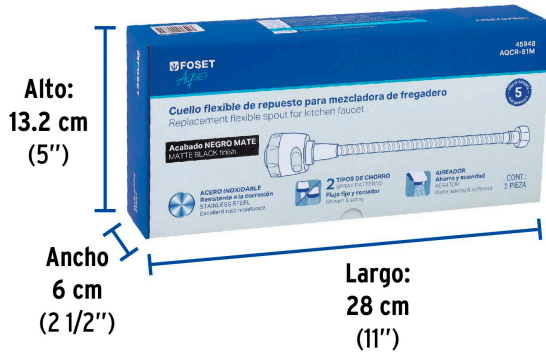

## FOSET AQUA

CÓDIGO: 45948 CLAVE: AQCR-81M

**Cuello flexible para mezcladora de fregadero, negro, AQUA**

- Fabricado en acero inoxidable
- Cabeza con salida de ABS
- Compatible con mezcladoras modelos AQF-88M Foset Aqua®

**Certificaciones y garantías****Especificaciones**

Acabado	Negro mate
Largo total	55 cm
Diámetro de cabeza	5 cm

**País de origen****Fabricado en China bajo las estrictas especificaciones de GRUPO TRUPER**

Imágenes complementarias

Compatible con mezcladora satín

AQF-88M

Cuello flexible de  
acero inoxidable

Salida de ABS

Con selector de chorro:  
fijo / spray

Largo total  
55 cm

Diámetro  
5 cm

**Imágenes complementarias**

**EMPAQUE INDIVIDUAL**

Peso: 0.49 kg (1 lb)

**EMPAQUE INNER**

Contiene: 2 piezas

Peso: 1.06 kg (2.3 lb)

**EMPAQUE MASTER**

Contiene: 3 inner (6 piezas)