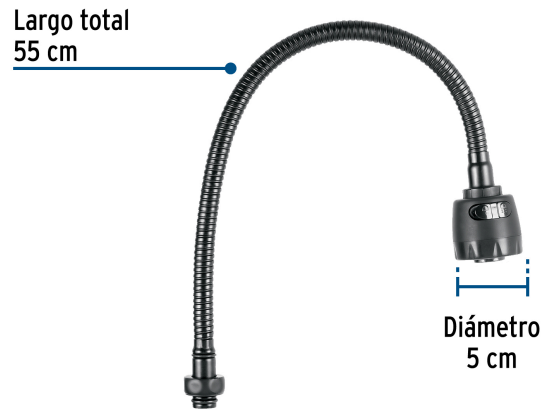

## FOSET AQUA

CÓDIGO: 45948 CLAVE: AQCR-81M

**Cuello flexible para mezcladora de fregadero, negro, AQUA**

- Fabricado en acero inoxidable
- Cabeza con salida de ABS
- Compatible con mezcladoras modelos AQF-88M Foset Aqua®

**Certificaciones y garantías****Especificaciones**

Acabado	Negro mate
Largo total	55 cm
Diámetro de cabeza	5 cm

**País de origen****Fabricado en China bajo las estrictas especificaciones de GRUPO TRUPER**

**Imágenes complementarias**

Compatible con mezcladora satín

**AQF-88M**

**EMPAQUE INDIVIDUAL**

**Peso: 0.49 kg (1 lb)**

**Imágenes complementarias**

**EMPAQUE INNER**

Contiene: 2 piezas

Peso: 1.06 kg (2.3 lb)

**EMPAQUE MASTER**

Contiene: 3 inner (6 piezas)

Peso: 3.66 kg (8 lb)