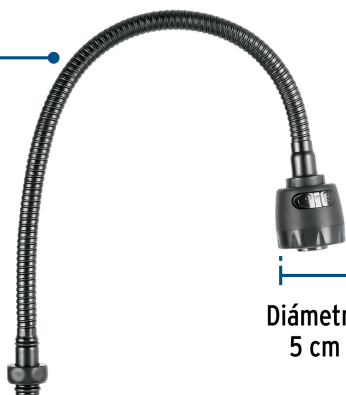

## FOSET AQUA

CÓDIGO: 45948 CLAVE: AQCR-81M

**Cuello flexible para mezcladora de fregadero, negro, AQUA**

- Fabricado en acero inoxidable
- Cabeza con salida de ABS
- Compatible con mezcladoras modelos AQF-88M Foset Aqua®

**Certificaciones y garantías****Especificaciones**

Acabado	Negro mate
Largo total	55 cm
Diámetro de cabeza	5 cm

**País de origen****Fabricado en China bajo las estrictas especificaciones de GRUPO TRUPER**

Imágenes complementarias

Compatible con mezcladora satín

AQF-88M

Cuello flexible de  
acero inoxidable

Salida de ABS

Con selector de chorro:  
fijo / spray

Largo total  
55 cm

Diámetro  
5 cm

**Imágenes complementarias**

**EMPAQUE INDIVIDUAL**

Peso: 0.49 kg (1 lb)

**EMPAQUE INNER**

Contiene: 2 piezas

Peso: 1.06 kg (2.3 lb)

**EMPAQUE MASTER**

Contiene: 3 inner (6 piezas)