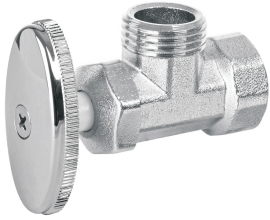

FOSETbasic

NUEVO

CÓDIGO: 45403 CLAVE: ANG-02P

**Llave angular 1/2", multivuelta, roscable, BASIC**

- Cuerpo metálico
- Maneral de ABS
- Para tubo de cobre de 1/2"
- Para agua fría y caliente
- Cierre hermético de compresión

**Certificaciones y garantías****Especificaciones**

Acabado	Cromo
Conexión de salida	1/2" - 14 NPS
Presión máxima	1,034 kPa / 150 PSI

**País de origen****Fabricado en China bajo las estrictas especificaciones de GRUPO TRUPER**

**Imágenes complementarias**

**EMPAQUE INNER**

Contiene: 12 piezas

Peso: 0.86 kg (2 lb)

**EMPAQUE MÁSTER**

Contiene: 24 inner (288 piezas)

Peso: 21.18 kg (46.7 lb)