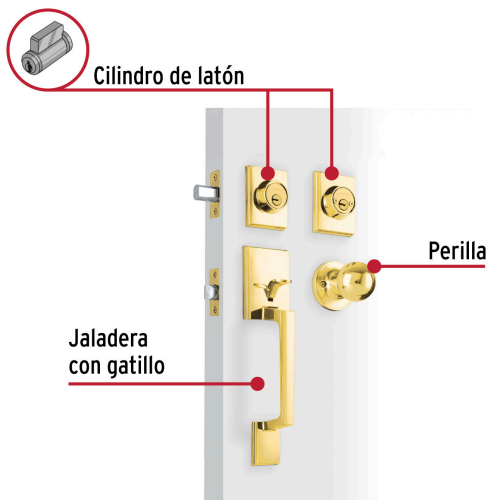

HERMEX

CÓDIGO: 45236 CLAVE: CEP-12PJC

Jaladera/perilla/cerrojo, Porto llave-llave, Latón Brillante

- Juego de cerraduras jaladera con gatillo y perilla
- Cerrojos con llave al exterior y al interior
- Cilindros de latón para mayor durabilidad
- Para colocación en puertas con espesor de 1-3/8" a 1-3/4" (35 mm a 45 mm)

**ENTRADA PRINCIPAL****ALTA SEGURIDAD****Certificaciones y garantías****Especificaciones**

Función (instalación)	Entrada Principal
Acabado	Latón brillante
Ciclos (cierre y apertura)	200 000
Espesor de puerta	1-3/8" a 1-3/4" (35 mm a 45 mm)
Dimensiones (Alto x Fondo)	29 cm x 6 cm
Empaque individual	Caja
Inner	1
Master	4
Pallet	96

Incluye

5 Llaves de puntos

2 Cilindros

2 Chapetones

2 Contras

1 Cerrojo

1 Picaporte

13 Tornillos

1 Plantilla

Imágenes complementarias**Alta Seguridad****Llave de Puntos**

Las muescas que describen la combinación pueden localizarse en la parte inferior, superior, izquierda o derecha, lo que dificulta la apertura con ganzúa.