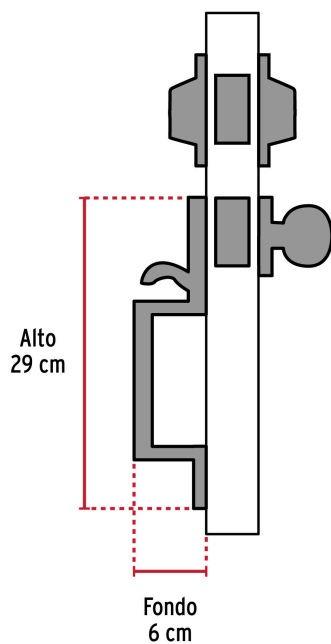

**Certificaciones y garantías****Especificaciones**

<b>Función (instalación)</b>	Entrada Principal
<b>Acabado</b>	Latón brillante
<b>Ciclos (cierre y apertura)</b>	200 000
<b>Espesor de puerta</b>	1-3/8" a 1-3/4" (35 mm a 45 mm)
<b>Dimensiones (Alto x Fondo)</b>	29 cm x 6 cm
<b>Empaque individual</b>	Caja
<b>Inner</b>	1
<b>Máster</b>	4
<b>Pallet</b>	96

**Incluye**

5 Llaves de puntos

2 Cilindros

2 Chapetones

2 Contras

1 Cerrojo

1 Picaporte

13 Tornillos

1 Plantilla

**Imágenes complementarias****Alta Seguridad****Llave de Puntos**

Las muescas que descifra la combinación pueden localizarse en la parte inferior, superior, izquierda o derecha, lo que dificulta la apertura con ganzúa.

**Cilindro de latón**