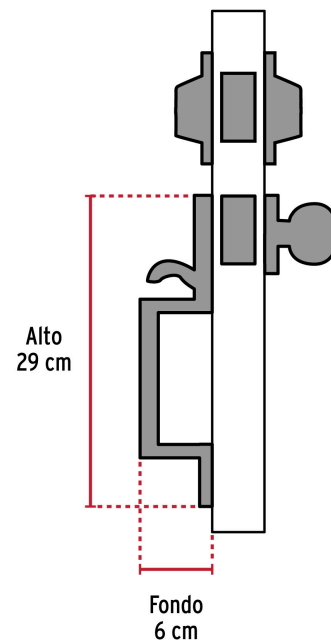

HERMEX

CÓDIGO: 45236 CLAVE: CEP-12PJC

Jaladera/perilla/cerrojo, Porto llave-llave, Latón Brillante

- Juego de cerraduras jaladera con gatillo y perilla
- Cerrojos con llave al exterior y al interior
- Cilindros de latón para mayor durabilidad
- Para colocación en puertas con espesor de 1-3/8" a 1-3/4" (35 mm a 45 mm)

**ENTRADA PRINCIPAL****ALTA SEGURIDAD****Certificaciones y garantías****Especificaciones**

Función (instalación)	Entrada Principal
Acabado	Latón brillante
Ciclos (cierre y apertura)	200 000
Espesor de puerta	1-3/8" a 1-3/4" (35 mm a 45 mm)
Dimensiones (Alto x Fondo)	29 cm x 6 cm
Empaque individual	Caja
Inner	1
Master	4
Pallet	96

Incluye

5 Llaves de puntos

2 Cilindros

2 Chapetones

2 Contras

1 Cerrojo

1 Picaporte

13 Tornillos

1 Plantilla

Imágenes complementarias**Alta Seguridad****Llave de Puntos**

Las muescas que describen la combinación pueden localizarse en la parte inferior, superior, izquierda o derecha, lo que dificulta la apertura con ganzúa.