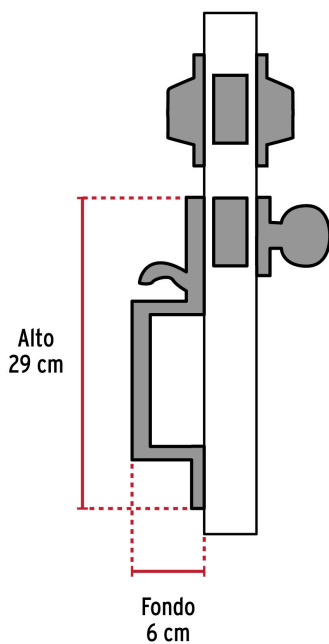

**HERMEX**

CÓDIGO: 45279 CLAVE: CEP-32PJC

**Jaladera/perilla/cerrojo, Porto llave-llave, Cromo**

- Juego de cerraduras jaladera con gatillo y perilla
- Cerrojos con llave al exterior y al interior
- Cilindros de latón para mayor durabilidad
- Para colocación en puertas con espesor de 1-3/8" a 1-3/4" (35 mm a 45 mm)

**Certificaciones y garantías****Especificaciones**

<b>Función (instalación)</b>	Entrada Principal
<b>Acabado</b>	Cromo mate
<b>Ciclos (cierre y apertura)</b>	200 000
<b>Espesor de puerta</b>	1-3/8" a 1-3/4" (35 mm a 45 mm)
<b>Dimensiones (Alto x Fondo)</b>	29 cm x 6 cm
<b>Empaque individual</b>	Caja
<b>Inner</b>	1
<b>Máster</b>	4
<b>Pallet</b>	96

**Incluye**

5 Llaves de puntos

2 Cilindros

2 Chapetones

2 Contras

1 Cerrojo

1 Picaporte

13 Tornillos

1 Plantilla

**Imágenes complementarias****Alta Seguridad****Llave de Puntos**

Las muescas que descifra la combinación pueden localizarse en la parte inferior, superior, izquierda o derecha, lo que dificulta la apertura con ganzúa.