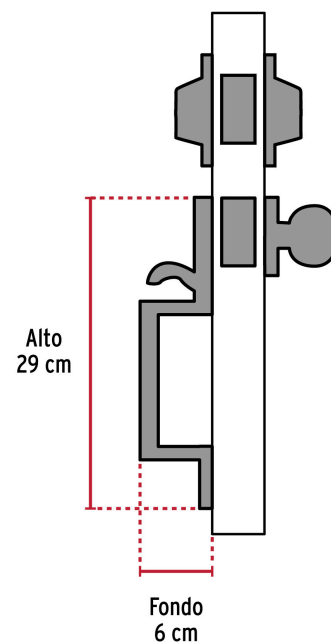

HERMEX

CÓDIGO: 45279 CLAVE: CEP-32PJC

Jaladera/perilla/cerrojo, Porto llave-llave, Cromo

- Juego de cerraduras jaladera con gatillo y perilla
- Cerrojos con llave al exterior y al interior
- Cilindros de latón para mayor durabilidad
- Para colocación en puertas con espesor de 1-3/8" a 1-3/4" (35 mm a 45 mm)

**ENTRADA
PRINCIPAL****ALTA
SEGURIDAD****Certificaciones y garantías****Especificaciones**

Función (instalación)	Entrada Principal
Acabado	Cromo mate
Ciclos (cierre y apertura)	200 000
Espesor de puerta	1-3/8" a 1-3/4" (35 mm a 45 mm)
Dimensiones (Alto x Fondo)	29 cm x 6 cm
Empaque individual	Caja
Inner	1
Master	4
Pallet	96

Incluye

5 Llaves de puntos

2 Cilindros

2 Chapetones

2 Contras

1 Cerrojo

1 Picaporte

13 Tornillos

1 Plantilla

Imágenes complementarias**Alta Seguridad****Llave de Puntos**

Las muescas que describen la combinación pueden localizarse en la parte inferior, superior, izquierda o derecha, lo que dificulta la apertura con ganzúa.