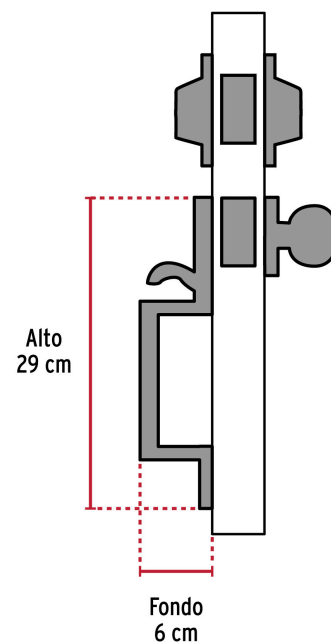

HERMEX

CÓDIGO: 45279 CLAVE: CEP-32PJC

Jaladera/perilla/cerrojo, Porto llave-llave, Cromo

- Juego de cerraduras jaladera con gatillo y perilla
- Cerrojos con llave al exterior y al interior
- Cilindros de latón para mayor durabilidad
- Para colocación en puertas con espesor de 1-3/8" a 1-3/4" (35 mm a 45 mm)

Cierre y apertura

**ENTRADA
PRINCIPAL****ALTA
SEGURIDAD****Certificaciones y garantías****Especificaciones**

Función (instalación)	Entrada Principal
Acabado	Cromo mate
Ciclos (cierre y apertura)	200 000
Espesor de puerta	1-3/8" a 1-3/4" (35 mm a 45 mm)
Dimensiones (Alto x Fondo)	29 cm x 6 cm
Empaque individual	Caja
Inner	1
Master	4
Pallet	96

Incluye

5 Llaves de puntos

2 Cilindros

2 Chapetones

2 Contras

1 Cerrojo

1 Picaporte

13 Tornillos

1 Plantilla

Imágenes complementarias**Alta Seguridad****Llave de Puntos**

Las muescas que describen la combinación pueden localizarse en la parte inferior, superior, izquierda o derecha, lo que dificulta la apertura con ganzúa.