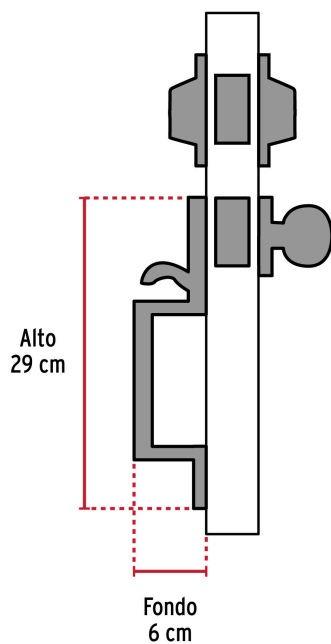

HERMEX

CÓDIGO: 45295 CLAVE: CEP-22PJC

Jaladera/perilla/cerrojo, Porto llave-llave, Latón Antiguo

- Juego de cerraduras jaladera con gatillo y perilla
- Cerrojos con llave al exterior y al interior
- Cilindros de latón para mayor durabilidad
- Para colocación en puertas con espesor de 1-3/8" a 1-3/4" (35 mm a 45 mm)

**Certificaciones y garantías****Especificaciones**

Función (instalación)	Entrada Principal
Acabado	Latón antiguo
Ciclos (cierre y apertura)	200 000
Espesor de puerta	1-3/8" a 1-3/4" (35 mm a 45 mm)
Dimensiones (Alto x Fondo)	29 cm x 6 cm
Empaque individual	Caja
Inner	1
Máster	4
Pallet	96

1 Plantilla

Imágenes complementarias**Alta Seguridad****Llave de Puntos**

Las muescas que descifra la combinación pueden localizarse en la parte inferior, superior, izquierda o derecha, lo que dificulta la apertura con ganzúa.

**Cilindro de latón**