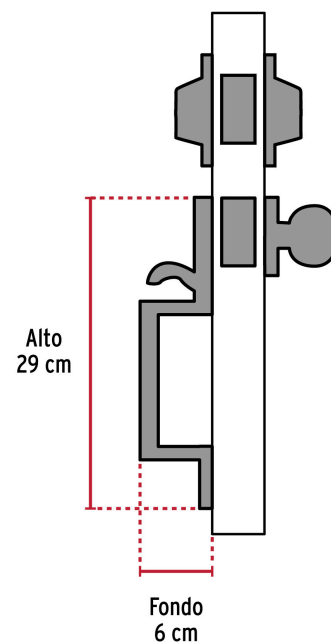

HERMEX

CÓDIGO: 45295 CLAVE: CEP-22PJC

Jaladera/perilla/cerrojo, Porto llave-llave, Latón Antiguo

- Juego de cerraduras jaladera con gatillo y perilla
- Cerrojos con llave al exterior y al interior
- Cilindros de latón para mayor durabilidad
- Para colocación en puertas con espesor de 1-3/8" a 1-3/4" (35 mm a 45 mm)

**ENTRADA PRINCIPAL****ALTA SEGURIDAD****Certificaciones y garantías****Especificaciones**

Función (instalación)	Entrada Principal
Acabado	Latón antiguo
Ciclos (cierre y apertura)	200 000
Espesor de puerta	1-3/8" a 1-3/4" (35 mm a 45 mm)
Dimensiones (Alto x Fondo)	29 cm x 6 cm
Empaque individual	Caja
Inner	1
Master	4
Pallet	96

Incluye

5 Llaves de puntos

2 Cilindros

2 Chapetones

2 Contras

1 Cerrojo

1 Picaporte

13 Tornillos

1 Plantilla

Imágenes complementarias**Alta Seguridad****Llave de Puntos**

Las muescas que describen la combinación pueden localizarse en la parte inferior, superior, izquierda o derecha, lo que dificulta la apertura con ganzúa.