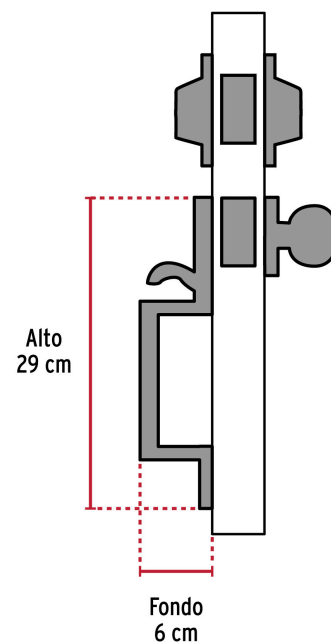

HERMEX

CÓDIGO: 45296 CLAVE: CEP-62PJC

Jaladera/perilla/cerrojo, Porto llave-llave, Negro

- Juego de cerraduras jaladera con gatillo y perilla
- Cerrojos con llave al exterior y al interior
- Cilindros de latón para mayor durabilidad
- Para colocación en puertas con espesor de 1-3/8" a 1-3/4" (35 mm a 45 mm)

**ENTRADA
PRINCIPAL****ALTA
SEGURIDAD****Certificaciones y garantías****Especificaciones**

Función (instalación)	Entrada Principal
Acabado	Negro mate
Ciclos (cierre y apertura)	200 000
Espesor de puerta	1-3/8" a 1-3/4" (35 mm a 45 mm)
Dimensiones (Alto x Fondo)	29 cm x 6 cm
Empaque individual	Caja
Inner	1
Master	4
Pallet	96

Incluye

5 Llaves de puntos

2 Cilindros

2 Chapetones

2 Contras

1 Cerrojo

1 Picaporte

13 Tornillos

1 Plantilla

Imágenes complementarias

Alta Seguridad

Llave de Puntos

Las muescas que describen la combinación pueden localizarse en la parte inferior, superior, izquierda o derecha, lo que dificulta la apertura con ganzúa.