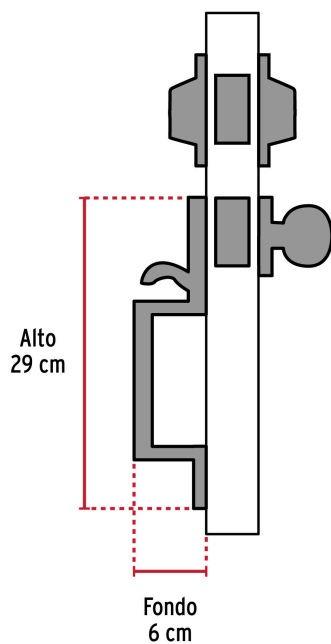

HERMEX

CÓDIGO: 45296 CLAVE: CEP-62PJC

Jaladera/perilla/cerrojo, Porto llave-llave, Negro

- Juego de cerraduras jaladera con gatillo y perilla
- Cerrojos con llave al exterior y al interior
- Cilindros de latón para mayor durabilidad
- Para colocación en puertas con espesor de 1-3/8" a 1-3/4" (35 mm a 45 mm)

**Certificaciones y garantías****Especificaciones**

Función (instalación)	Entrada Principal
Acabado	Negro mate
Ciclos (cierre y apertura)	200 000
Espesor de puerta	1-3/8" a 1-3/4" (35 mm a 45 mm)
Dimensiones (Alto x Fondo)	29 cm x 6 cm
Empaque individual	Caja
Inner	1
Máster	4
Pallet	96

1 Plantilla

Imágenes complementarias**Alta Seguridad****Llave de Puntos**

Las muescas que descifra la combinación pueden localizarse en la parte inferior, superior, izquierda o derecha, lo que dificulta la apertura con ganzúa.

**Cilindro de latón**