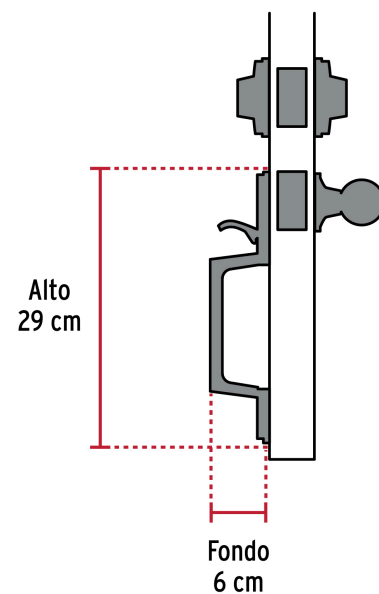

Incluye

5 Llaves de puntos

2 Cilindros

2 Chapetones

2 Contras

1 Cerrojo

1 Picaporte

13 Tornillos

1 Plantilla

Imágenes complementarias

Alta seguridad

Llave de puntos

Las muescas que descifran la combinación pueden localizarse en la parte inferior, superior, izquierda o derecha, lo que dificulta la apertura con ganzúa.