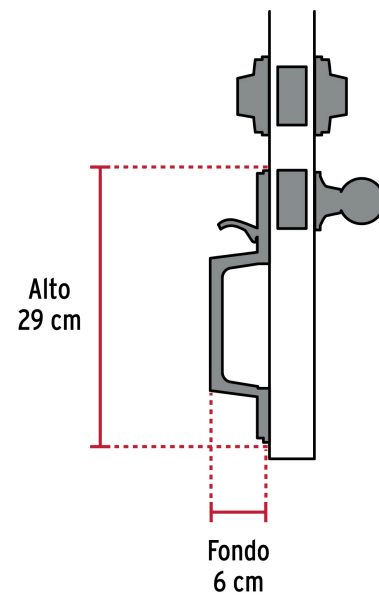

HERMEX

CÓDIGO: 44998 CLAVE: CEP-11PJC

Jaladera/perilla/cerrojo, Porto llave-mariposa, Latón Brillante

- Juego de cerraduras jaladera con gatillo y perilla
- Cerrojos con llave al exterior y al interior
- Cilindros de latón para mayor durabilidad
- Para colocación en puertas con espesor de 1-3/8" a 1-3/4" (35 mm a 45 mm)

**ENTRADA
PRINCIPAL**
**ALTA
SEGURIDAD**

Certificaciones y garantías

Especificaciones

Función (instalación)	Entrada Principal
Acabado	Latón brillante
Ciclos (cierre y apertura)	200 000
Espesor de puerta	1-3/8" a 1-3/4" (35 mm a 45 mm)
Dimensiones (Alto x Fondo)	29 cm x 6 cm
Empaque individual	Caja
Inner	1
Master	4
Pallet	96

Incluye

5 Llaves de puntos

2 Cilindros

2 Chapetones

2 Contras

1 Cerrojo

1 Picaporte

13 Tornillos

1 Plantilla

Imágenes complementarias**Alta seguridad****Llave de puntos**

Las muescas que descifran la combinación pueden localizarse en la parte inferior, superior, izquierda o derecha, lo que dificulta la apertura con ganzúa.