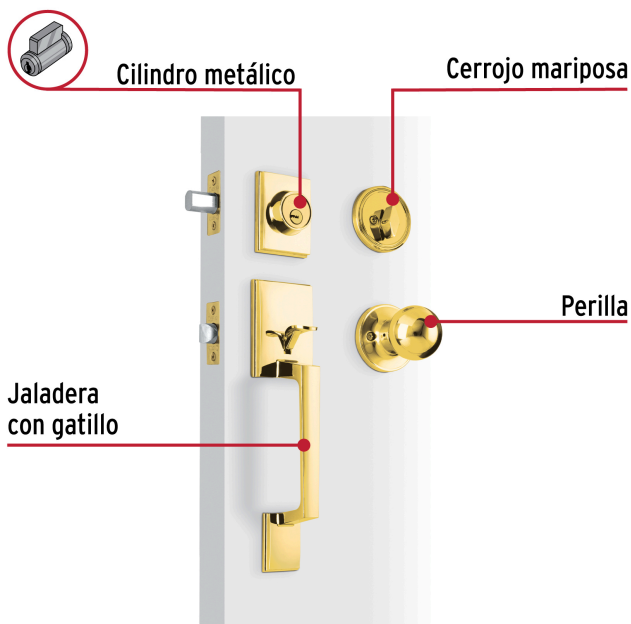

HERMEX

CÓDIGO: 44998 CLAVE: CEP-11PJC

Jaladera/perilla/cerrojo, Porto llave-mariposa, Latón Brillante

- Juego de cerraduras jaladera con gatillo y perilla
- Cerrojos con llave al exterior y al interior
- Cilindros de latón para mayor durabilidad
- Para colocación en puertas con espesor de 1-3/8" a 1-3/4" (35 mm a 45 mm)

**ENTRADA
PRINCIPAL**
**ALTA
SEGURIDAD**

Certificaciones y garantías

Especificaciones

Función (instalación)	Entrada Principal
Acabado	Latón brillante
Ciclos (cierre y apertura)	200 000
Espesor de puerta	1-3/8" a 1-3/4" (35 mm a 45 mm)
Dimensiones (Alto x Fondo)	29 cm x 6 cm
Empaque individual	Caja
Inner	1
Master	4
Pallet	96

Incluye

5 Llaves de puntos

2 Cilindros

2 Chapetones

2 Contras

1 Cerrojo

1 Picaporte

13 Tornillos

1 Plantilla

Imágenes complementarias**Alta seguridad****Llave de puntos**

Las muescas que descifran la combinación pueden localizarse en la parte inferior, superior, izquierda o derecha, lo que dificulta la apertura con ganzúa.