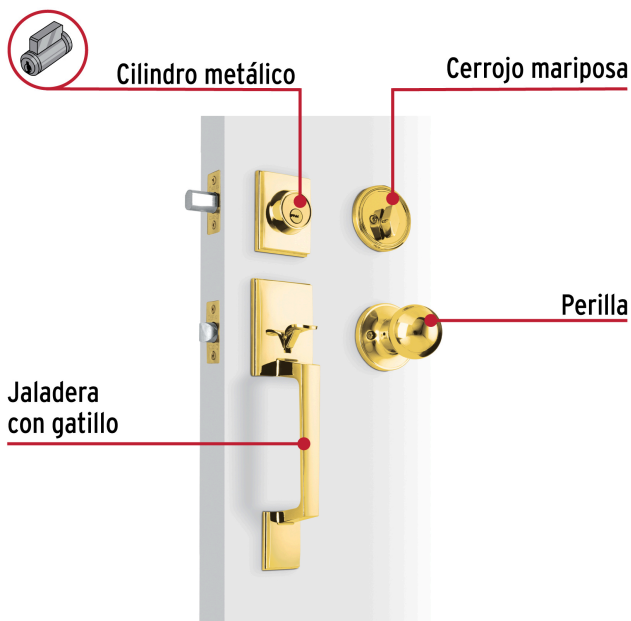

Incluye

5 Llaves de puntos

2 Cilindros

2 Chapetones

2 Contras

1 Cerrojo

1 Picaporte

13 Tornillos

1 Plantilla

Imágenes complementarias

Alta seguridad

Llave de puntos

Las muescas que descifran la combinación pueden localizarse en la parte inferior, superior, izquierda o derecha, lo que dificulta la apertura con ganzúa.