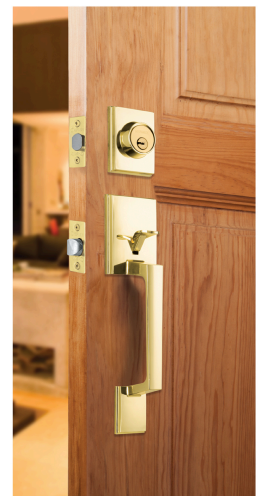

HERMEX

CÓDIGO: 44998 CLAVE: CEP-11PJC

Jaladera/perilla/cerrojo, Porto llave-mariposa, Latón Brillante

- Juego de cerraduras jaladera con gatillo y perilla
- Cerrojos con llave al exterior y al interior
- Cilindros de latón para mayor durabilidad
- Para colocación en puertas con espesor de 1-3/8" a 1-3/4" (35 mm a 45 mm)

**ENTRADA
PRINCIPAL**
**ALTA
SEGURIDAD**

Certificaciones y garantías

Especificaciones

Función (instalación)	Entrada Principal
Acabado	Latón brillante
Ciclos (cierre y apertura)	200 000
Espesor de puerta	1-3/8" a 1-3/4" (35 mm a 45 mm)
Dimensiones (Alto x Fondo)	29 cm x 6 cm
Empaque individual	Caja
Inner	1
Master	4
Pallet	96

1 Plantilla

Imágenes complementarias**Alta seguridad****Llave de puntos**

Las muescas que descifran la combinación pueden localizarse en la parte inferior, superior, izquierda o derecha, lo que dificulta la apertura con ganzúa.

Mariposa

Interior

Llave

Exterior

Imágenes complementarias