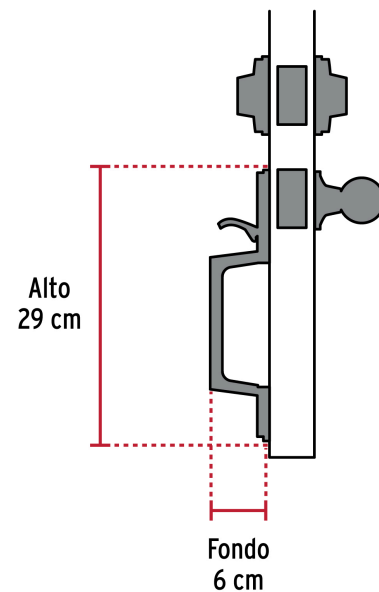

HERMEX

CÓDIGO: 44999 CLAVE: CEP-31PJC

Jaladera/perilla/cerrojo, Porto llave-mariposa, Cromo

- Juego de cerraduras jaladera con gatillo y perilla
- Cerrojos con llave al exterior y al interior
- Cilindros de latón para mayor durabilidad
- Para colocación en puertas con espesor de 1-3/8" a 1-3/4" (35 mm a 45 mm)

**Certificaciones y garantías****Especificaciones**

Función (instalación)	Entrada Principal
Acabado	Cromo mate
Ciclos (cierre y apertura)	200 000
Espesor de puerta	1-3/8" a 1-3/4" (35 mm a 45 mm)
Dimensiones (Alto x Fondo)	29 cm x 6 cm
Empaque individual	Caja
Inner	1
Máster	4
Pallet	96

1 Plantilla

Imágenes complementarias**Alta seguridad****Llave de puntos**

Las muescas que descifran la combinación pueden localizarse en la parte inferior, superior, izquierda o derecha, lo que dificulta la apertura con ganzúa.

Mariposa**Llave****Interior****Exterior****Cilindro metálico****Cerrojo mariposa****Jaladera con gatillo****Perilla****Alto
29 cm****Fondo
6 cm**

Imágenes complementarias