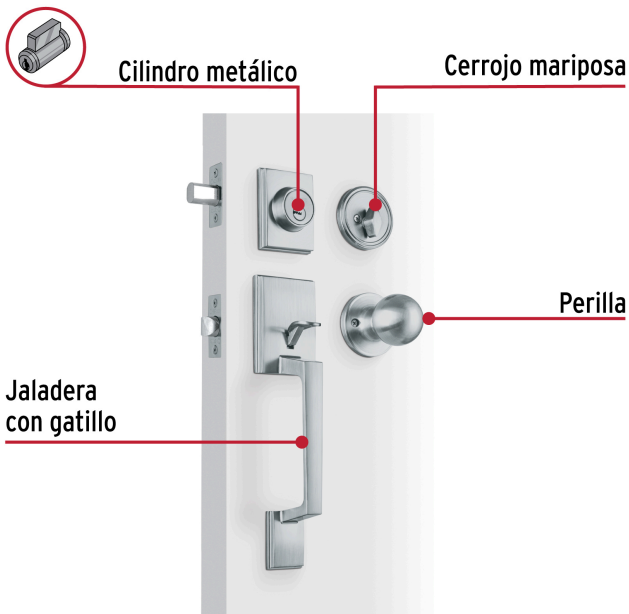

HERMEX

CÓDIGO: 44999 CLAVE: CEP-31PJC

Jaladera/perilla/cerrojo, Porto llave-mariposa, Cromo

- Juego de cerraduras jaladera con gatillo y perilla
- Cerrojos con llave al exterior y al interior
- Cilindros de latón para mayor durabilidad
- Para colocación en puertas con espesor de 1-3/8" a 1-3/4" (35 mm a 45 mm)

**ENTRADA
PRINCIPAL****ALTA
SEGURIDAD****Certificaciones y garantías****Especificaciones**

Función (instalación)	Entrada Principal
Acabado	Cromo mate
Ciclos (cierre y apertura)	200 000
Espesor de puerta	1-3/8" a 1-3/4" (35 mm a 45 mm)
Dimensiones (Alto x Fondo)	29 cm x 6 cm
Empaque individual	Caja
Inner	1
Master	4
Pallet	96

Incluye

5 Llaves de puntos

2 Cilindros

2 Chapetones

2 Contras

1 Cerrojo

1 Picaporte

13 Tornillos

1 Plantilla

Imágenes complementarias**Alta seguridad****Llave de puntos**

Las muescas que descifran la combinación pueden localizarse en la parte inferior, superior, izquierda o derecha, lo que dificulta la apertura con ganzúa.