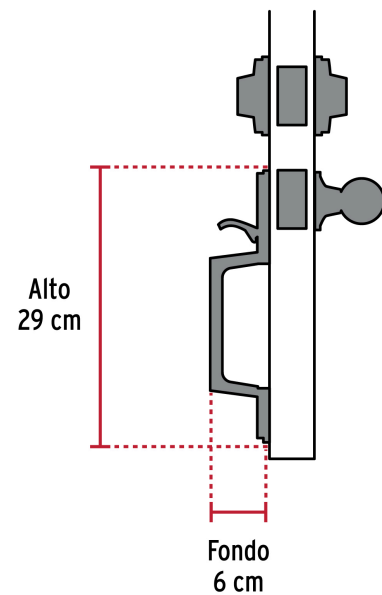

HERMEX

CÓDIGO: 44999 CLAVE: CEP-31PJC

Jaladera/perilla/cerrojo, Porto llave-mariposa, Cromo

- Juego de cerraduras jaladera con gatillo y perilla
- Cerrojos con llave al exterior y al interior
- Cilindros de latón para mayor durabilidad
- Para colocación en puertas con espesor de 1-3/8" a 1-3/4" (35 mm a 45 mm)

**ENTRADA
PRINCIPAL****ALTA
SEGURIDAD****Certificaciones y garantías****Especificaciones**

Función (instalación)	Entrada Principal
Acabado	Cromo mate
Ciclos (cierre y apertura)	200 000
Espesor de puerta	1-3/8" a 1-3/4" (35 mm a 45 mm)
Dimensiones (Alto x Fondo)	29 cm x 6 cm
Empaque individual	Caja
Inner	1
Master	4
Pallet	96

Incluye

5 Llaves de puntos

2 Cilindros

2 Chapetones

2 Contras

1 Cerrojo

1 Picaporte

13 Tornillos

1 Plantilla

Imágenes complementarias**Alta seguridad****Llave de puntos**

Las muescas que descifran la combinación pueden localizarse en la parte inferior, superior, izquierda o derecha, lo que dificulta la apertura con ganzúa.