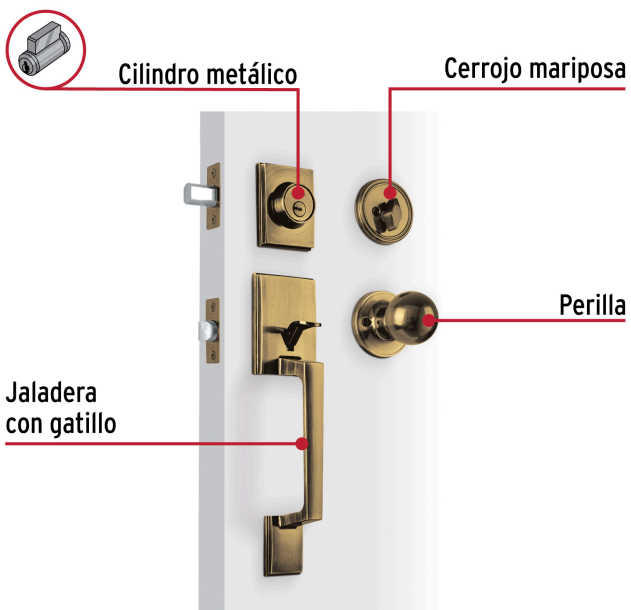

Incluye

5 Llaves de puntos

2 Cilindros

2 Chapetones

2 Contras

1 Cerrojo

1 Picaporte

13 Tornillos

1 Plantilla

Imágenes complementarias

Alta seguridad

Llave de puntos

Las muescas que descifran la combinación pueden localizarse en la parte inferior, superior, izquierda o derecha, lo que dificulta la apertura con ganzúa.