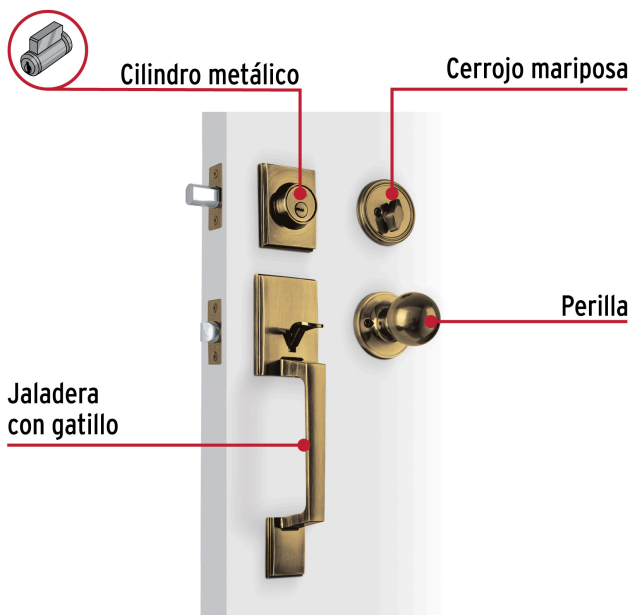

HERMEX

CÓDIGO: 45228 CLAVE: CEP-21PJC

Jaladera/perilla/cerrojo, Porto llave-mariposa, Latón Antinguo

- Juego de cerraduras jaladera con gatillo y perilla
- Cerrojos con llave al exterior y al interior
- Cilindros de latón para mayor durabilidad
- Para colocación en puertas con espesor de 1-3/8" a 1-3/4" (35 mm a 45 mm)

**ENTRADA
PRINCIPAL**

**ALTA
SEGURIDAD**

Certificaciones y garantías

Especificaciones

Función (instalación)	Entrada Principal
Acabado	Latón antiguo
Ciclos (cierre y apertura)	200 000
Espesor de puerta	1-3/8" a 1-3/4" (35 mm a 45 mm)
Dimensiones (Alto x Fondo)	29 cm x 6 cm
Empaque individual	Caja
Inner	1
Master	4
Pallet	96

Incluye

5 Llaves de puntos

2 Cilindros

2 Chapetones

2 Contras

1 Cerrojo

1 Picaporte

13 Tornillos

1 Plantilla

Imágenes complementarias**Alta seguridad****Llave de puntos**

Las muescas que descifran la combinación pueden localizarse en la parte inferior, superior, izquierda o derecha, lo que dificulta la apertura con ganzúa.