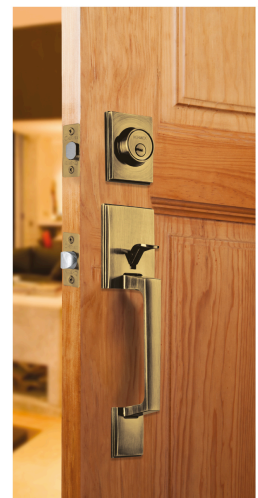

Llave

Exterior