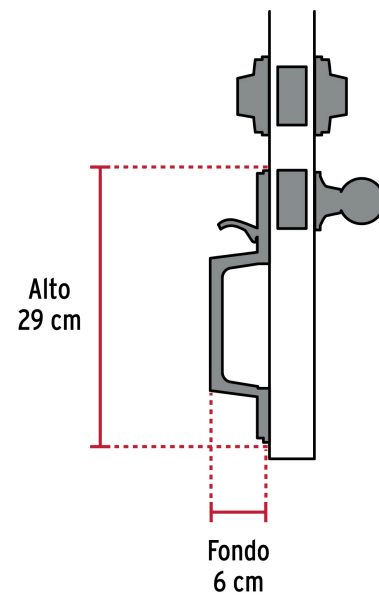

HERMEX

CÓDIGO: 45228 CLAVE: CEP-21PJC

Jaladera/perilla/cerrojo, Porto llave-mariposa, Latón Antinguo

- Juego de cerraduras jaladera con gatillo y perilla
- Cerrojos con llave al exterior y al interior
- Cilindros de latón para mayor durabilidad
- Para colocación en puertas con espesor de 1-3/8" a 1-3/4" (35 mm a 45 mm)

**ENTRADA
PRINCIPAL**

**ALTA
SEGURIDAD**

Certificaciones y garantías

Especificaciones

Función (instalación)	Entrada Principal
Acabado	Latón antiguo
Ciclos (cierre y apertura)	200 000
Espesor de puerta	1-3/8" a 1-3/4" (35 mm a 45 mm)
Dimensiones (Alto x Fondo)	29 cm x 6 cm
Empaque individual	Caja
Inner	1
Master	4
Pallet	96

Incluye

5 Llaves de puntos

2 Cilindros

2 Chapetones

2 Contras

1 Cerrojo

1 Picaporte

13 Tornillos

1 Plantilla

Imágenes complementarias**Alta seguridad****Llave de puntos**

Las muescas que descifran la combinación pueden localizarse en la parte inferior, superior, izquierda o derecha, lo que dificulta la apertura con ganzúa.