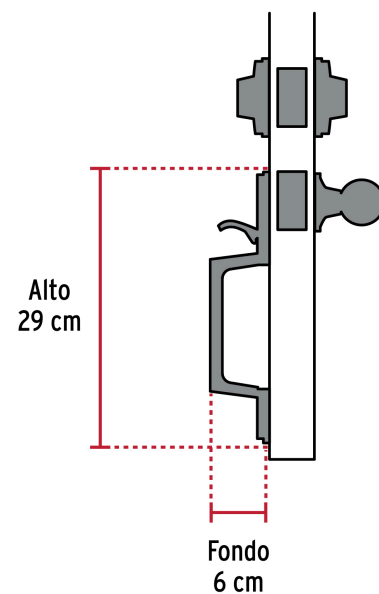

**HERMEX**

CÓDIGO: 45229 CLAVE: CEP-61PJC

**Jaladera/perilla/cerrojo, Porto llave-mariposa, Negro**

- Juego de cerraduras jaladera con gatillo y perilla
- Cerrojos con llave al exterior y al interior
- Cilindros de latón para mayor durabilidad
- Para colocación en puertas con espesor de 1-3/8" a 1-3/4" (35 mm a 45 mm)

**Certificaciones y garantías****Especificaciones**

<b>Función (instalación)</b>	Entrada Principal
<b>Acabado</b>	Negro mate
<b>Ciclos (cierre y apertura)</b>	200 000
<b>Espesor de puerta</b>	1-3/8" a 1-3/4" (35 mm a 45 mm)
<b>Dimensiones (Alto x Fondo)</b>	29 cm x 6 cm
<b>Empaque individual</b>	Caja
<b>Inner</b>	1
<b>Máster</b>	4
<b>Pallet</b>	96

1 Plantilla

**Imágenes complementarias****Alta seguridad****Llave de puntos**

Las muescas que descifran la combinación pueden localizarse en la parte inferior, superior, izquierda o derecha, lo que dificulta la apertura con ganzúa.

Mariposa

Interior

Llave

Exterior

Imágenes complementarias