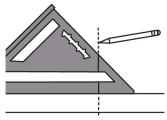

Imágenes complementarias

Guía de trazado de perpendiculares