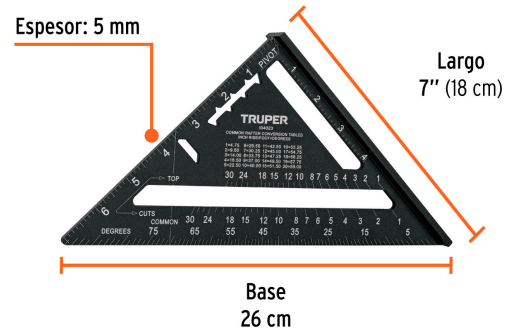

TRUPER

CÓDIGO: 104023 CLAVE: ET-7AN

Escuadra 7", aluminio color negro, para muro de yeso, TRUPER

- Cuerpo ligero de aluminio
- Graduación impresa por ambos lados en alto contraste para fácil lectura en condiciones de baja iluminación
- Medidas en sistema métrico y standard
- Esquinas redondeadas para mayor seguridad
- Para medición de ángulos (0° a 90°), uso con nivel y como guía de corte

Certificaciones y garantías

- Garantizado contra defectos de fabricación o mano de obra. La garantía se puede hacer válida con cualquier distribuidor de TRUPER

Especificaciones

Largo	7" (18 cm)
Base	26 cm
Espesor	5 mm

País de origen**Fabricado en China bajo las estrictas especificaciones de GRUPO TRUPER**

Imágenes complementarias

EMPAQUE INNER

Contiene: 3 piezas

Peso: 0.71 kg (1.6 lb)

Guía de trazado de perpendiculares

Medición de ángulos

Muecas para facilitar trazado

Uso con plomada

Uso como guía de corte

Uso con nivel

Imágenes complementarias

EMPAQUE MASTER

Contiene: 4 inner (12 piezas)

Peso: 3.06 kg (6.7 lb)