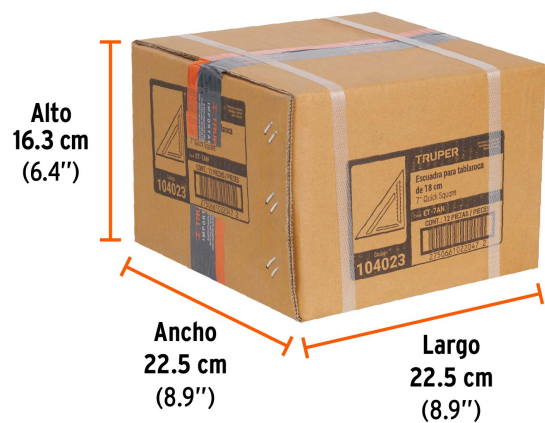

TRUPER

CÓDIGO: 104023 CLAVE: ET-7AN

Escuadra 7", aluminio color negro, para muro de yeso, TRUPER

- Cuerpo ligero de aluminio
- Graduación impresa por ambos lados en alto contraste para fácil lectura en condiciones de baja iluminación
- Medidas en sistema métrico y standard
- Esquinas redondeadas para mayor seguridad
- Para medición de ángulos (0° a 90°), uso con nivel y como guía de corte

Certificaciones y garantías

- Garantizado contra defectos de fabricación o mano de obra. La garantía se puede hacer válida con cualquier distribuidor de TRUPER

Especificaciones

Largo	7" (18 cm)
Base	26 cm
Espesor	5 mm

País de origen**Fabricado en China bajo las estrictas especificaciones de GRUPO TRUPER**

Imágenes complementarias

EMPAQUE INNER

Contiene: 3 piezas

Peso: 0.71 kg (1.6 lb)

Guía de trazado de perpendiculares

Medición de ángulos

Muecas para facilitar trazado

Uso con plomada

Uso como guía de corte

Uso con nivel

Imágenes complementarias

EMPAQUE MASTER

Contiene: 4 inner (12 piezas)

Peso: 3.06 kg (6.7 lb)