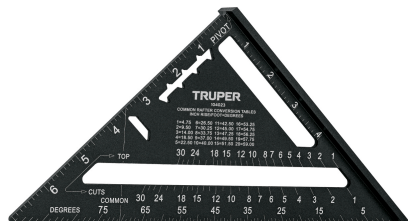

TRUPER

CÓDIGO: 104023 CLAVE: ET-7AN

Escuadra 7", aluminio color negro, para muro de yeso, TRUPER

- Cuerpo ligero de aluminio
- Graduación impresa por ambos lados en alto contraste para fácil lectura en condiciones de baja iluminación
- Medidas en sistema métrico y standard
- Esquinas redondeadas para mayor seguridad
- Para medición de ángulos (0° a 90°), uso con nivel y como guía de corte

Certificaciones y garantías

- Garantizado contra defectos de fabricación o mano de obra. La garantía se puede hacer válida con cualquier distribuidor de TRUPER

Especificaciones

Largo	7" (18 cm)
Base	26 cm
Espesor	5 mm

País de origen**Fabricado en China bajo las estrictas especificaciones de GRUPO TRUPER**

Imágenes complementarias

EMPAQUE INNER

Contiene: 3 piezas

Peso: 0.71 kg (1.6 lb)

Guía de trazado de perpendiculares

Medición de ángulos

Muecas para facilitar trazado

Uso con plomada

Uso como guía de corte

Uso con nivel

Imágenes complementarias

EMPAQUE MASTER

Contiene: 4 inner (12 piezas)

Peso: 3.06 kg (6.7 lb)