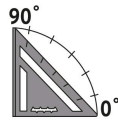

TRUPER

CÓDIGO: 104023 CLAVE: ET-7AN

Escuadra 7", aluminio color negro, para muro de yeso, TRUPER

- Cuerpo ligero de aluminio
- Graduación impresa por ambos lados en alto contraste para fácil lectura en condiciones de baja iluminación
- Medidas en sistema métrico y standard
- Esquinas redondeadas para mayor seguridad
- Para medición de ángulos (0° a 90°), uso con nivel y como guía de corte

País de origen**Fabricado en China bajo las estrictas especificaciones de GRUPO TRUPER**

Imágenes complementarias

EMPAQUE INNER

Contiene: 3 piezas

Peso: 0.71 kg (1.6 lb)

Guía de trazado de perpendiculares

Medición de ángulos

Muecas para facilitar trazado

Uso con plomada

Uso como guía de corte

Uso con nivel

Imágenes complementarias

EMPAQUE MASTER

Contiene: 4 inner (12 piezas)

Peso: 3.06 kg (6.7 lb)