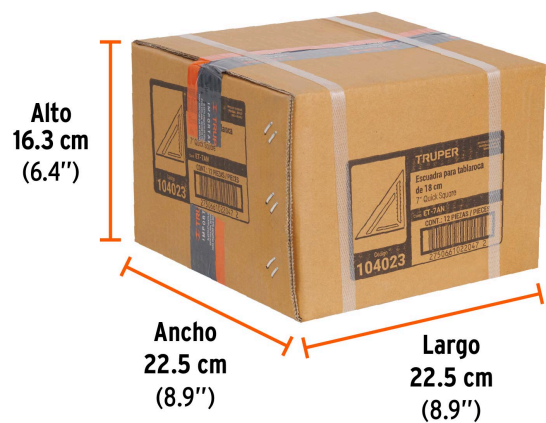

TRUPER

CÓDIGO: 104023 CLAVE: ET-7AN

Escuadra 7", aluminio color negro, para muro de yeso, TRUPER

- Cuerpo ligero de aluminio
- Graduación impresa por ambos lados en alto contraste para fácil lectura en condiciones de baja iluminación
- Medidas en sistema métrico y standard
- Esquinas redondeadas para mayor seguridad
- Para medición de ángulos (0° a 90°), uso con nivel y como guía de corte

Certificaciones y garantías

- Garantizado contra defectos de fabricación o mano de obra. La garantía se puede hacer válida con cualquier distribuidor de TRUPER

Especificaciones

Largo	7" (18 cm)
Base	26 cm
Espesor	5 mm

Uso como guía de corte

Uso con nivel

Muestras para facilitar el trazado de líneas paralelas

Guía para trazado de perpendiculares

Uso con nivel

Esquinas redondeadas para mayor seguridad

Graduación impresa por ambos lados en alto contraste para fácil lectura en condiciones de baja iluminación

EMPAQUE INNER

Contiene: 3 piezas

Peso: 0.71 kg (1.6 lb)

Imágenes complementarias

EMPAQUE MASTER

Contiene: 4 inner (12 piezas)

Peso: 3.06 kg (6.7 lb)