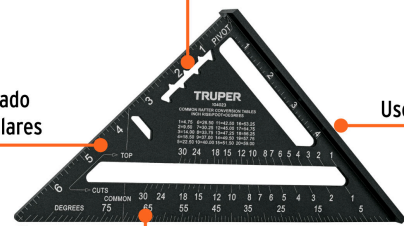

TRUPER

CÓDIGO: 104023 CLAVE: ET-7AN

Escuadra 7", aluminio color negro, para muro de yeso, TRUPER

- Cuerpo ligero de aluminio
- Graduación impresa por ambos lados en alto contraste para fácil lectura en condiciones de baja iluminación
- Medidas en sistema métrico y standard
- Esquinas redondeadas para mayor seguridad
- Para medición de ángulos (0° a 90°), uso con nivel y como guía de corte

Uso como guía de corte

Uso con nivel

Muestras para facilitar el trazado de líneas paralelas

Guía para trazado de perpendiculares

Uso con nivel

Esquinas redondeadas para mayor seguridad

Graduación impresa por ambos lados en alto contraste para fácil lectura en condiciones de baja iluminación

EMPAQUE INNER

Contiene: 3 piezas

Peso: 0.71 kg (1.6 lb)

Imágenes complementarias

EMPAQUE MASTER

Contiene: 4 inner (12 piezas)

Peso: 3.06 kg (6.7 lb)