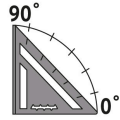

Medición de ángulos