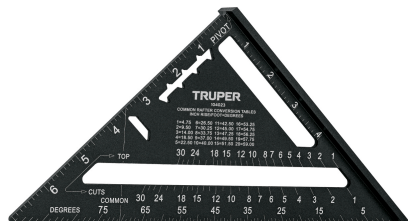

TRUPER

CÓDIGO: 104023 CLAVE: ET-7AN

Escuadra 7", aluminio color negro, para muro de yeso, TRUPER

- Cuerpo ligero de aluminio
- Graduación impresa por ambos lados en alto contraste para fácil lectura en condiciones de baja iluminación
- Medidas en sistema métrico y standard
- Esquinas redondeadas para mayor seguridad
- Para medición de ángulos (0° a 90°), uso con nivel y como guía de corte

Certificaciones y garantías

- Garantizado contra defectos de fabricación o mano de obra. La garantía se puede hacer válida con cualquier distribuidor de TRUPER

Especificaciones

Largo	7" (18 cm)
Base	26 cm
Espesor	5 mm

Uso como guía de corte

Uso con nivel

Muestras para facilitar el trazado de líneas paralelas

Guía para trazado de perpendiculares

Uso con nivel

Esquinas redondeadas para mayor seguridad

Graduación impresa por ambos lados en alto contraste para fácil lectura en condiciones de baja iluminación