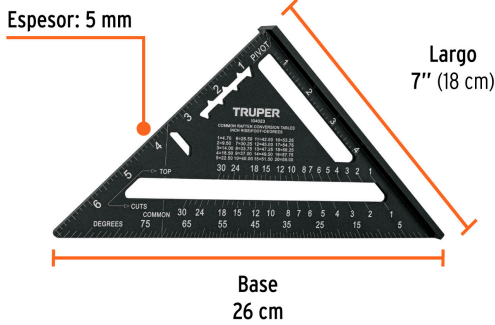

TRUPER

CÓDIGO: 104023 CLAVE: ET-7AN

Escuadra 7", aluminio color negro, para muro de yeso, TRUPER

- Cuerpo ligero de aluminio
- Graduación impresa por ambos lados en alto contraste para fácil lectura en condiciones de baja iluminación
- Medidas en sistema métrico y standard
- Esquinas redondeadas para mayor seguridad
- Para medición de ángulos (0° a 90°), uso con nivel y como guía de corte

Uso como guía de corte

Uso con nivel

Muestras para facilitar el trazado de líneas paralelas

Guía para trazado de perpendiculares

Uso con nivel

Esquinas redondeadas para mayor seguridad

Graduación impresa por ambos lados en alto contraste para fácil lectura en condiciones de baja iluminación

EMPAQUE INNER

Contiene: 3 piezas

Peso: 0.71 kg (1.6 lb)

Imágenes complementarias

EMPAQUE MASTER

Contiene: 4 inner (12 piezas)

Peso: 3.06 kg (6.7 lb)