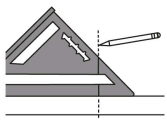

TRUPER

CÓDIGO: 104023 CLAVE: ET-7AN

Escuadra 7", aluminio color negro, para muro de yeso, TRUPER

- Cuerpo ligero de aluminio
- Graduación impresa por ambos lados en alto contraste para fácil lectura en condiciones de baja iluminación
- Medidas en sistema métrico y standard
- Esquinas redondeadas para mayor seguridad
- Para medición de ángulos (0° a 90°), uso con nivel y como guía de corte

País de origen**Fabricado en China bajo las estrictas especificaciones de GRUPO TRUPER**

Imágenes complementarias

EMPAQUE INNER

Contiene: 3 piezas

Peso: 0.71 kg (1.6 lb)

Guía de trazado de perpendiculares

Medición de ángulos

Muecas para facilitar trazado

Uso con plomada

Uso como guía de corte

Uso con nivel

Imágenes complementarias

EMPAQUE MASTER

Contiene: 4 inner (12 piezas)

Peso: 3.06 kg (6.7 lb)