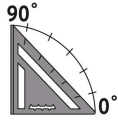

Medición de ángulos