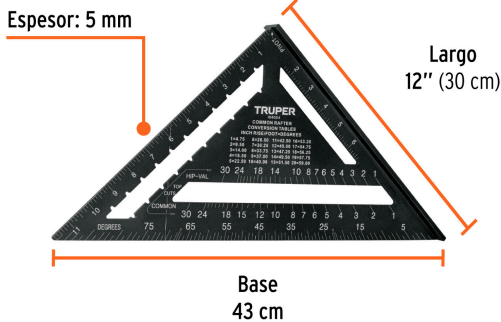

## Escuadra 12", aluminio color negro, para muro de yeso, TRUPER

- Cuerpo ligero de aluminio
- Graduación impresa por ambos lados en alto contraste para fácil lectura en condiciones de baja iluminación
- Medidas en sistema métrico y standard
- Esquinas redondeadas para mayor seguridad
- Para medición de ángulos (0° a 90°), uso con nivel y como guía de corte

### Especificaciones

|         |             |
|---------|-------------|
| Largo   | 12" (30 cm) |
| Base    | 43 cm       |
| Espesor | 5 mm        |

Uso como guía de corte

Uso con nivel

Muecas para facilitar el trazado de líneas paralelas

Guía para trazado de perpendiculares

Uso con nivel

Esquinas redondeadas para mayor seguridad

Graduación impresa por ambos lados en alto contraste para fácil lectura en condiciones de baja iluminación

**EMPAQUE INNER**

Contiene: 2 piezas

Peso: 1.26 kg (2.8 lb)