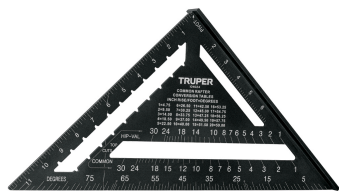

TRUPER

CÓDIGO: 104024 CLAVE: ET-12AN

Escuadra 12", aluminio color negro, para muro de yeso, TRUPER

- Cuerpo ligero de aluminio
- Graduación impresa por ambos lados en alto contraste para fácil lectura en condiciones de baja iluminación
- Medidas en sistema métrico y standard
- Esquinas redondeadas para mayor seguridad
- Para medición de ángulos (0° a 90°), uso con nivel y como guía de corte

Certificaciones y garantías

- Garantizado contra defectos de fabricación o mano de obra. La garantía se puede hacer válida con cualquier distribuidor de TRUPER

Especificaciones

Largo	12" (30 cm)
Base	43 cm
Espesor	5 mm

País de origen

Fabricado en China bajo las estrictas especificaciones de GRUPO TRUPER