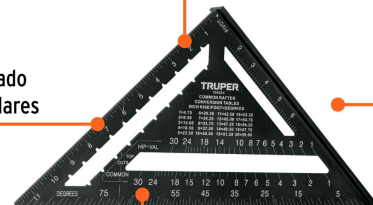

## Escuadra 12", aluminio color negro, para muro de yeso, TRUPER

- Cuerpo ligero de aluminio
- Graduación impresa por ambos lados en alto contraste para fácil lectura en condiciones de baja iluminación
- Medidas en sistema métrico y standard
- Esquinas redondeadas para mayor seguridad
- Para medición de ángulos (0° a 90°), uso con nivel y como guía de corte

Uso como guía de corte

Uso con nivel

Muecas para facilitar el trazado de líneas paralelas

Guía para trazado de perpendiculares

Uso con nivel

Esquinas redondeadas para mayor seguridad

Graduación impresa por ambos lados en alto contraste para fácil lectura en condiciones de baja iluminación