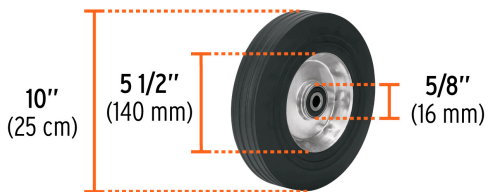

Imágenes complementarias

Base que brinda mayor estabilidad para cargas más grandes