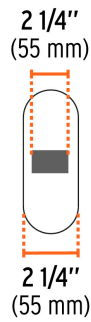

Imágenes complementarias

Base que brinda mayor estabilidad para cargas más grandes