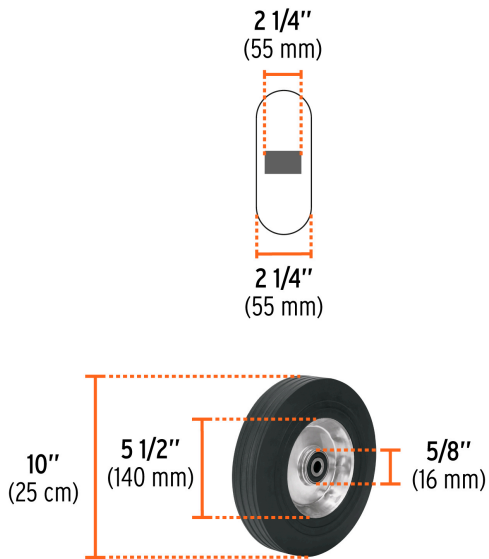

TRUPER

CÓDIGO: 103575 CLAVE: DIA-250AE

Diablo de carga de aluminio con base abatible 250 kg, TRUPER

- Cuerpo robusto de aluminio 30% más ligero que su equivalente en acero
- Ruedas impenchables de poliuretano con rin de acero 10", gran resistencia al desgaste con suave rodamiento
- Soportes para subir cargas pesadas por escaleras y banquetas
- Base abatible que brinda mayor estabilidad para cargas más grandes
- Fácil de maniobrar

Certificaciones y garantías**Especificaciones**

Capacidad máxima de carga	250 kg
Número de travesaños	2
Dimensiones (alto x base x fondo)	133 cm x 45 cm x 74 cm
Diámetro de rueda	10" (25 cm)
Peso	12 kg

País de origen**Fabricado en China bajo las estrictas especificaciones de GRUPO TRUPER**

Imágenes complementarias

Base que brinda mayor estabilidad para cargas más grandes

Imágenes complementarias

EMPAQUE MÁSTER

Contiene: 1 pieza

Peso: 13.04 kg (28.7 lb)