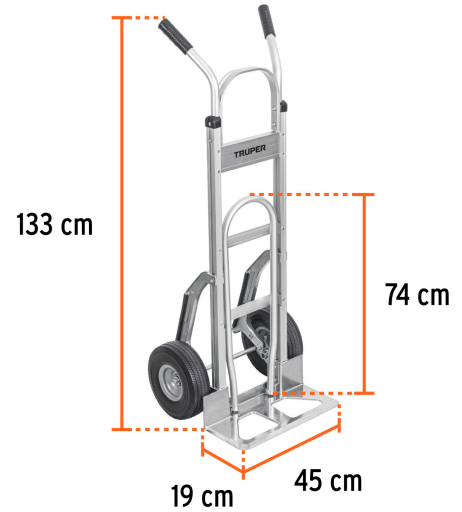

Imágenes complementarias

Base que brinda mayor estabilidad para cargas más grandes