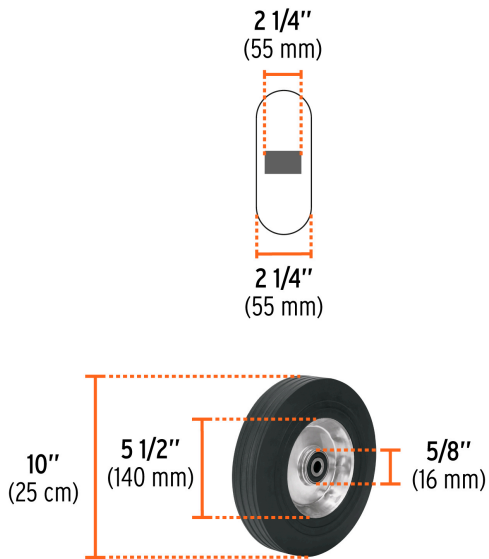

TRUPER

CÓDIGO: 103575 CLAVE: DIA-250AE

**Diablo de carga de aluminio con base abatible 250 kg, TRUPER**

- Cuerpo robusto de aluminio 30% más ligero que su equivalente en acero
- Ruedas impenchables de poliuretano con rin de acero 10", gran resistencia al desgaste con suave rodamiento
- Soportes para subir cargas pesadas por escaleras y banquetas
- Base abatible que brinda mayor estabilidad para cargas más grandes
- Fácil de maniobrar

**Certificaciones y garantías****Especificaciones**

Capacidad máxima de carga	250 kg
Número de travesaños	2
Dimensiones (alto x base x fondo)	133 cm x 45 cm x 74 cm
Diámetro de rueda	10" (25 cm)
Peso	12 kg

**País de origen****Fabricado en China bajo las estrictas especificaciones de GRUPO TRUPER**

Imágenes complementarias

Base que brinda mayor estabilidad para cargas más grandes