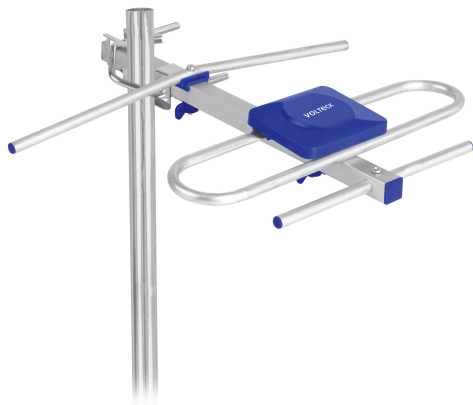

VOLTECK

CÓDIGO: 49474 CLAVE: ANAE-3

Antena aérea para HD TV, 3 elementos, 3 dB, VOLTECK

- Cuerpo y elementos de aluminio, resistentes a la intemperie
- Recibe canales HD locales y digitales (UHF)
- Ideal para zonas con pocos obstáculos
- Mástil no incluido

**Certificaciones y garantías****Especificaciones**

Señales	UHF (canales 14-83)
Frecuencia	UHF: 470~862 MHz
Ganancia	1-3 dB (UHF)
Impedancia	75 Ohms
Empaque individual	Caja
Inner	2
Master	18

País de origen**Fabricado en China bajo las estrictas especificaciones de GRUPO TRUPER**

Imágenes complementarias

Cuerpo de aluminio

EMPAQUE INNER

EMPAQUE MASTER

Contiene: 2 piezas

Peso: 0.7 kg (1.5 lb)

Contiene: 9 inner (18 piezas)

Peso: 6.88 kg (15.2 lb)