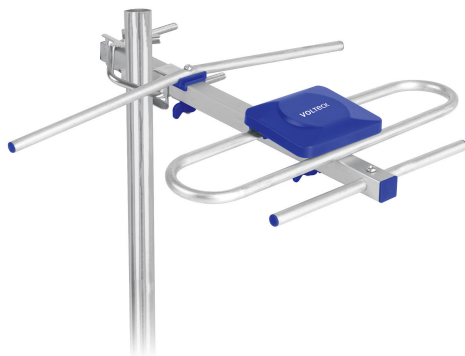

VOLTECK

NUEVO

CÓDIGO: 49474 CLAVE: ANAE-3

Antena aérea para HD TV, 3 elementos, 3 dB, VOLTECK

- Cuerpo y elementos de aluminio, resistentes a la intemperie
- Recibe canales HD locales y digitales (UHF)
- Ideal para zonas con pocos obstáculos
- Mástil no incluido

**Certificaciones y garantías****Especificaciones**

Señales	UHF (canales 14-83)
Frecuencia	UHF: 470~862 MHz
Ganancia	1-3 dB (UHF)
Impedancia	75 Ohms
Empaque individual	Caja
Inner	2
Máster	18

País de origen**Fabricado en China bajo las estrictas especificaciones de GRUPO TRUPER**

Imágenes complementarias

EMPAQUE INNER

EMPAQUE MASTER