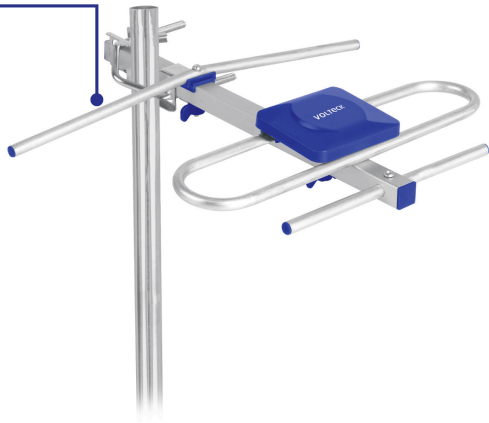

VOLTECK

CÓDIGO: 49474 CLAVE: ANAE-3

Antena aérea para HD TV, 3 elementos, 3 dB, VOLTECK

- Cuerpo y elementos de aluminio, resistentes a la intemperie
- Recibe canales HD locales y digitales (UHF)
- Ideal para zonas con pocos obstáculos
- Mástil no incluido

**Certificaciones y garantías****Especificaciones**

Señales	UHF (canales 14-83)
Frecuencia	UHF: 470~862 MHz
Ganancia	1-3 dB (UHF)
Impedancia	75 Ohms
Empaque individual	Caja
Inner	2
Master	18

País de origen**Fabricado en China bajo las estrictas especificaciones de GRUPO TRUPER**

Imágenes complementarias

Cuerpo de aluminio

EMPAQUE INNER

EMPAQUE MASTER

Contiene: 2 piezas

Peso: 0.7 kg (1.5 lb)

Contiene: 9 inner (18 piezas)

Peso: 6.88 kg (15.2 lb)