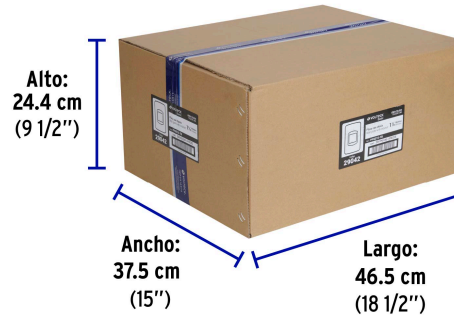

VOLTECK Basic

CÓDIGO: 29042

CLAVE: PPSE15-TB

Placa de 1 ventana 1.5 módulos, línea Toledo, BASIC

- Placa de policarbonato
- Acabado mate que evita el reflejo de la luz en la superficie
- No hay que desmontar para colocar artefactos

Línea Toledo

Especificaciones técnicas

Datos de empaque	
Empaque Individual: Bolsa	
Empaque logístico	Cantidad
Inner	10
Master	200

Producto fabricado en China bajo las estrictas especificaciones de Truper

EMPAQUE INNER

Contiene: 10 piezas

Peso: 0.36 kg (0.8 lb)

EMPAQUE MASTER

Contiene: 20 inner (200 piezas)

Peso: 7.94 kg (17.5 lb)