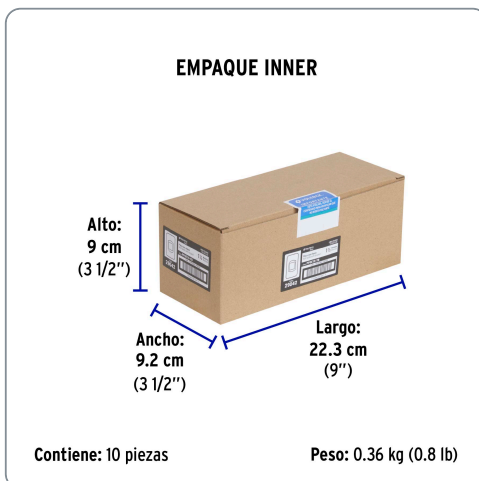

VOLTECK Basic

CÓDIGO: 29042

CLAVE: PPSE15-TB

Placa de 1 ventana 1.5 módulos, línea Toledo, BASIC

- Placa de policarbonato
- Acabado mate que evita el reflejo de la luz en la superficie
- No hay que desmontar para colocar artefactos

Línea Toledo

Especificaciones técnicas

Datos de empaque	
Empaque Individual: Bolsa	
Empaque logístico	Cantidad
Inner	10
Master	200

Producto fabricado en China bajo las estrictas especificaciones de Truper

EMPAQUE INNER

Contiene: 10 piezas

Peso: 0.36 kg (0.8 lb)

EMPAQUE MASTER

Contiene: 20 inner (200 piezas)

Peso: 7.94 kg (17.5 lb)