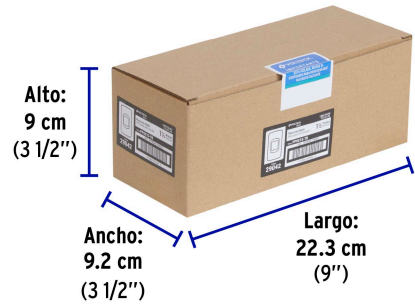

VOLTECK Basic

CÓDIGO: 29042

CLAVE: PPSE15-TB

Placa de 1 ventana 1.5 módulos, línea Toledo, BASIC

- Placa de policarbonato
- Acabado mate que evita el reflejo de la luz en la superficie
- No hay que desmontar para colocar artefactos

Línea Toledo

Especificaciones técnicas

Datos de empaque	
Empaque Individual: Bolsa	
Empaque logístico	Cantidad
Inner	10
Master	200

Producto fabricado en China bajo las estrictas especificaciones de Truper

EMPAQUE INNER

Contiene: 10 piezas

Peso: 0.36 kg (0.8 lb)

EMPAQUE MASTER

Contiene: 20 inner (200 piezas)

Peso: 7.94 kg (17.5 lb)