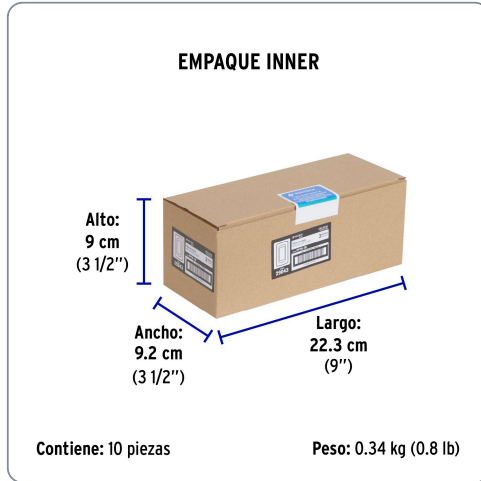

VOLTECK Basic

CÓDIGO: 29043

CLAVE: PPTR-TB

Placa de 1 ventana 3 módulos, línea Toledo, BASIC

- Placa de policarbonato
- Acabado mate que evita el reflejo de la luz en la superficie
- No hay que desmontar para colocar artefactos

Línea Toledo

Especificaciones técnicas

Datos de empaque	
Empaque Individual: Bolsa	
Empaque logístico	Cantidad
Inner	10
Master	200

Certificaciones y garantías

Producto fabricado en China bajo las estrictas especificaciones de Truper

EMPAQUE INNER

Contiene: 10 piezas

Peso: 0.34 kg (0.8 lb)

EMPAQUE MASTER

Contiene: 20 inner (200 piezas)

Peso: 7.4 kg (16.3 lb)