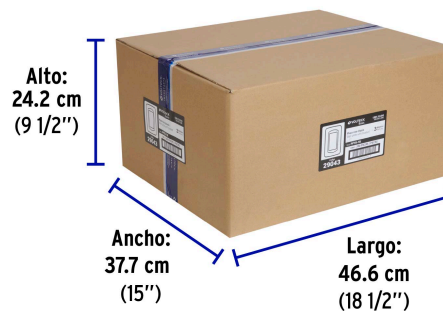

### Datos de empaque

Empaque individual: Bolsa

Empaque logístico	Cantidad
-------------------	----------

Inner	10
-------	----

Máster	200
--------	-----

### Especificaciones técnicas

**EMPAQUE INNER**

Contiene: 10 piezas

Peso: 0.34 kg (0.8 lb)

**EMPAQUE MASTER**

Contiene: 20 inner (200 piezas)

Peso: 7.4 kg (16.3 lb)