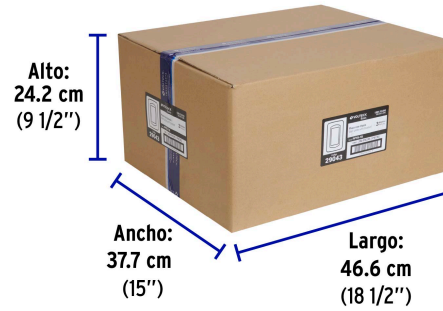

VOLTECK Basic

CÓDIGO: 29043

CLAVE: PPTR-TB

Placa de 1 ventana 3 módulos, línea Toledo, BASIC

- Placa de policarbonato
- Acabado mate que evita el reflejo de la luz en la superficie
- No hay que desmontar para colocar artefactos

Línea Toledo

Especificaciones técnicas

Datos de empaque	
Empaque Individual: Bolsa	
Empaque logístico	Cantidad
Inner	10
Master	200

Certificaciones y garantías

Producto fabricado en China bajo las estrictas especificaciones de Truper

EMPAQUE INNER

Contiene: 10 piezas

Peso: 0.34 kg (0.8 lb)

EMPAQUE MASTER

Contiene: 20 inner (200 piezas)

Peso: 7.4 kg (16.3 lb)