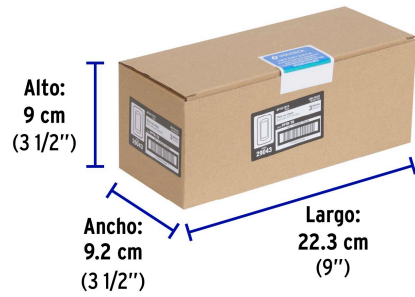

VOLTECK Basic

CÓDIGO: 29043

CLAVE: PPTR-TB

Placa de 1 ventana 3 módulos, línea Toledo, BASIC

- Placa de policarbonato
- Acabado mate que evita el reflejo de la luz en la superficie
- No hay que desmontar para colocar artefactos

Línea Toledo

Especificaciones técnicas

Datos de empaque	
Empaque Individual: Bolsa	
Empaque logístico	Cantidad
Inner	10
Master	200

Certificaciones y garantías

Producto fabricado en China bajo las estrictas especificaciones de Truper

EMPAQUE INNER

Contiene: 10 piezas

Peso: 0.34 kg (0.8 lb)

EMPAQUE MASTER

Contiene: 20 inner (200 piezas)

Peso: 7.4 kg (16.3 lb)