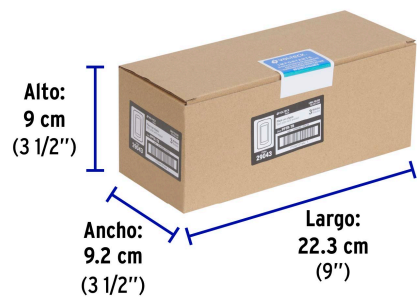

### Datos de empaque

Empaque individual: Bolsa

Empaque logístico	Cantidad
-------------------	----------

Inner	10
-------	----

Máster	200
--------	-----

### Especificaciones técnicas

**EMPAQUE INNER**

Contiene: 10 piezas

Peso: 0.34 kg (0.8 lb)

**EMPAQUE MASTER**

Contiene: 20 inner (200 piezas)

Peso: 7.4 kg (16.3 lb)