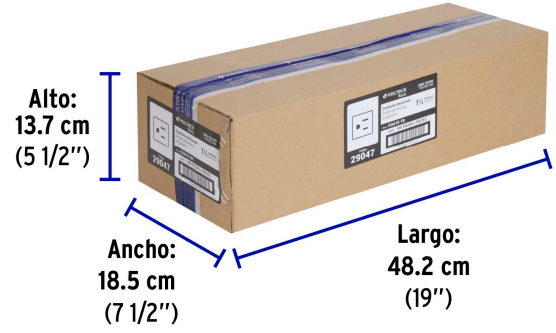

### Especificaciones

|                                  |                      |
|----------------------------------|----------------------|
| Tensión / Corriente / Frecuencia | 127 V / 15 A / 60 Hz |
| Alto del módulo                  | 36 mm                |
| Empaque individual               | Bolsa                |
| Inner                            | 10                   |
| Máster                           | 100                  |

### País de origen

Fabricado en China bajo las estrictas especificaciones de GRUPO TRUPER

**Imagenes complementarias**

**EMPAQUE INNER**

**Contiene: 10 piezas**

**Peso: 0.26 kg (0.6 lb)**

**EMPAQUE MASTER**

**Contiene: 10 inner (100 piezas)**

**Peso: 2.76 kg (6 lb)**