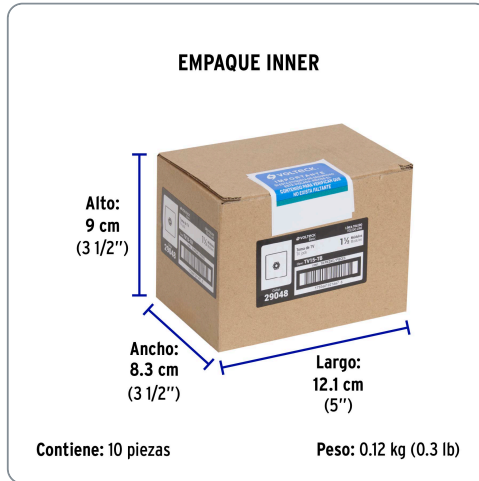

VOLTECK Basic

CÓDIGO: 29048

CLAVE: TV15-TB

Toma de televisión de 1.5 módulos, línea Toledo, BASIC

- Fabricado en policarbonato

Línea Toledo

Especificaciones técnicas

Datos de empaque	
Empaque Individual: Bolsa	
Empaque logístico	Cantidad
Inner	10
Master	100

Contiene: 10 piezas

Peso: 0.12 kg (0.3 lb)

EMPAQUE MASTER

Contiene: 10 inner (100 piezas)

Peso: 1.44 kg (3.2 lb)