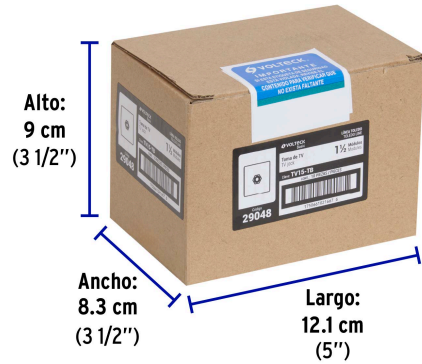

VOLTECK Basic

CÓDIGO: 29048

CLAVE: TV15-TB

Toma de televisión de 1.5 módulos, línea Toledo, BASIC

- Fabricado en policarbonato

Línea Toledo

Para interior

Especificaciones técnicas

Datos de empaque

Empaque individual: Bolsa

Empaque logístico	Cantidad
-------------------	----------

Inner	10
-------	----

Máster	100
--------	-----

Certificaciones y garantías

Producto fabricado en China bajo las estrictas especificaciones de Truper

EMPAQUE INNER

Contiene: 10 piezas

Peso: 0.12 kg (0.3 lb)

EMPAQUE MASTER

Contiene: 10 inner (100 piezas)

Peso: 1.44 kg (3.2 lb)