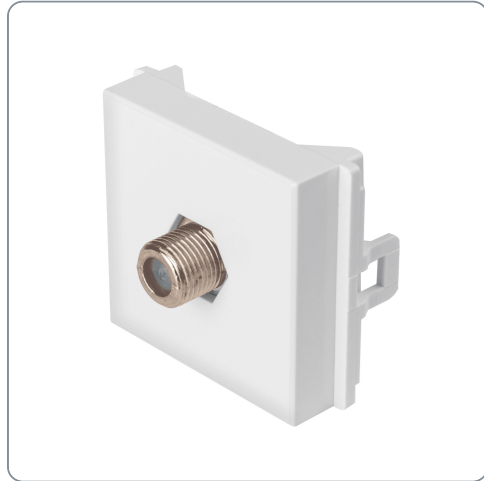

VOLTECK Basic

CÓDIGO: 29048

CLAVE: TV15-TB

Toma de televisión de 1.5 módulos, línea Toledo, BASIC

- Fabricado en policarbonato

Línea Toledo

Especificaciones técnicas

Datos de empaque	
Empaque Individual: Bolsa	
Empaque logístico	Cantidad
Inner	10
Master	100