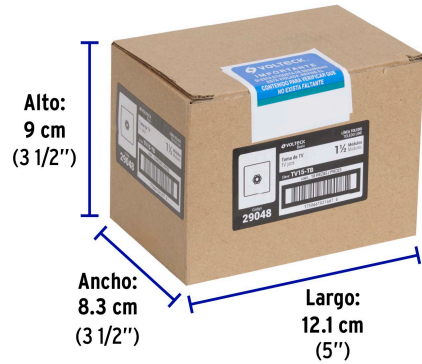

VOLTECK Basic

CÓDIGO: 29048

CLAVE: TV15-TB

Toma de televisión de 1.5 módulos, línea Toledo, BASIC

- Fabricado en policarbonato

Línea Toledo

Especificaciones técnicas

Datos de empaque	
Empaque Individual: Bolsa	
Empaque logístico	Cantidad
Inner	10
Master	100

Contiene: 10 piezas

Peso: 0.12 kg (0.3 lb)

EMPAQUE MASTER

Contiene: 10 inner (100 piezas)

Peso: 1.44 kg (3.2 lb)