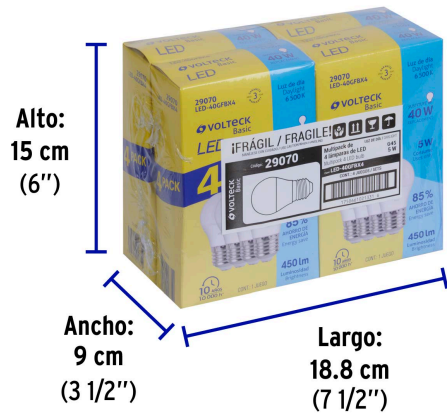

Certificaciones y garantías

- Cumple la norma: NOM-030-ENER

Especificaciones

Consumo	5 W
Equivalencia	35 W
Flujo luminoso	450 lm
Tensión / Frecuencia	127 V / 60 Hz
Corriente	65 mA
Tiempo de vida	10 años (10,000 h)
Temperatura de color	6,500 K / Luz de día
Tipo	G45
IRC	80
Tipo de base	E26 / E27
Medidas (Diámetro x Alto)	4.5 cm x 8 cm
Empaque individual	Caja
Inner	4
Master	40

País de origen

Fabricado en China bajo las estrictas especificaciones de GRUPO TRUPER

Imágenes complementarias

EMPAQUE INDIVIDUAL

Peso: 0.08 kg (0.2 lb)

EMPAQUE INNER

Contiene: 4 piezas

Peso: 0.35 kg (0.8 lb)

EMPAQUE MASTER

Contiene: 10 inner (40 piezas)

Peso: 3.9 kg (8.6 lb)