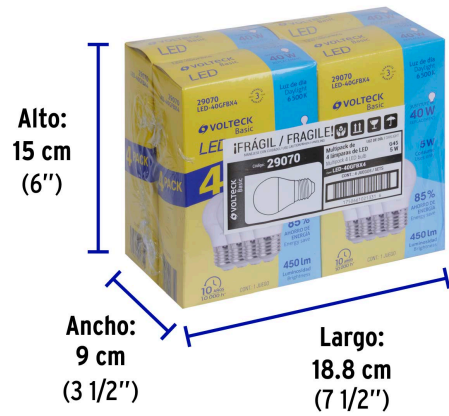

Certificaciones y garantías

- Cumple la norma: NOM-030-ENER

Especificaciones

Consumo	5 W
Equivalencia	35 W
Flujo luminoso	450 lm
Tensión / Frecuencia	127 V / 60 Hz
Corriente	65 mA
Tiempo de vida	10 años (10,000 h)
Temperatura de color	6,500 K / Luz de día
Tipo	G45
IRC	80
Tipo de base	E26 / E27
Medidas (Diámetro x Alto)	4.5 cm x 8 cm
Empaque individual	Caja
Inner	4
Máster	40

País de origen

Fabricado en China bajo las estrictas especificaciones de GRUPO TRUPER

Imágenes complementarias

EMPAQUE INDIVIDUAL

Peso: 0.08 kg (0.2 lb)

EMPAQUE INNER

Contiene: 4 piezas

Peso: 0.35 kg (0.8 lb)

EMPAQUE MASTER

Contiene: 10 inner (40 piezas)

Peso: 3.9 kg (8.6 lb)