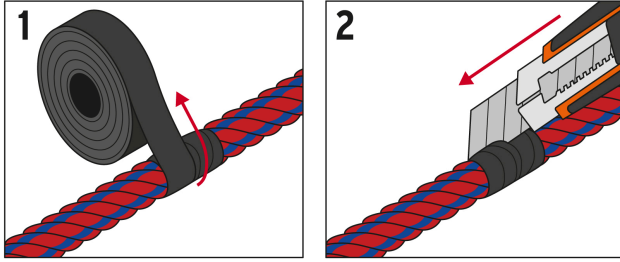

Imágenes complementarias

Recomendación de corte correcto