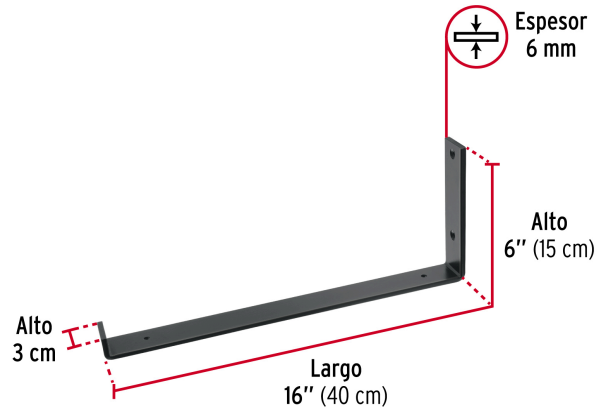

**FIERO**

CÓDIGO: 45867 CLAVE: MEV-16N

**Ménsula vintage de acero negra 6 x 16", FIERO**

- Fabricada en acero
- Fácil instalación
- Útil para emplearse como soporte de repisas o cubiertas

**Certificaciones y garantías**

• Garantizado contra defectos de fabricación o mano de obra. La garantía se puede hacer válida con cualquier distribuidor de TRUPER

**Especificaciones**

Color	Negra
Capacidad de carga (calculada por par )	40 kg
Medida	6" x 16" ( 15 cm x 40 cm)
Espesor	6 mm
Peso	990 g

**País de origen**

Fabricado en China bajo las estrictas especificaciones de GRUPO TRUPER

**Imágenes complementarias**

**EMPAQUE INNER**

**EMPAQUE MASTER**

**Contiene: 10 piezas**

**Peso: 10.02 kg (22 lb)**

**Contiene: 2 inner (20 piezas)**

**Peso: 20.4 kg (45 lb)**