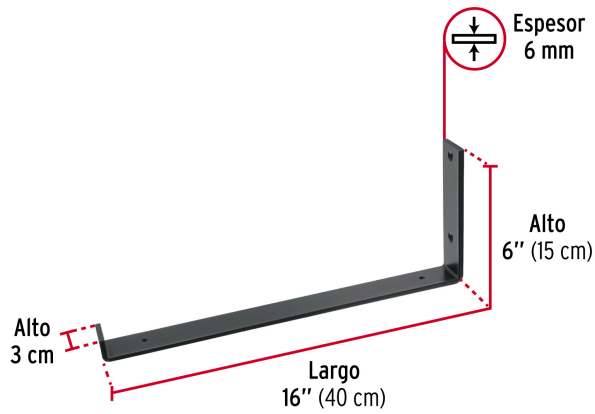

FIERO

CÓDIGO: 45867 CLAVE: MEV-16N

Ménsula vintage de acero negra 6 x 16", FIERO

- Fabricada en acero
- Fácil instalación
- Útil para emplearse como soporte de repisas o cubiertas

Certificaciones y garantías

• Garantizado contra defectos de fabricación o mano de obra. La garantía se puede hacer válida con cualquier distribuidor de TRUPER

Especificaciones

Color	Negra
Capacidad de carga (calculada por par)	40 kg
Medida	6" x 16" (15 cm x 40 cm)
Espesor	6 mm
Peso	990 g

País de origen

Fabricado en China bajo las estrictas especificaciones de GRUPO TRUPER

Imágenes complementarias

EMPAQUE INNER

Contiene: 10 piezas

Peso: 10.02 kg (22 lb)

EMPAQUE MASTER

Contiene: 2 inner (20 piezas)

Peso: 20.4 kg (45 lb)