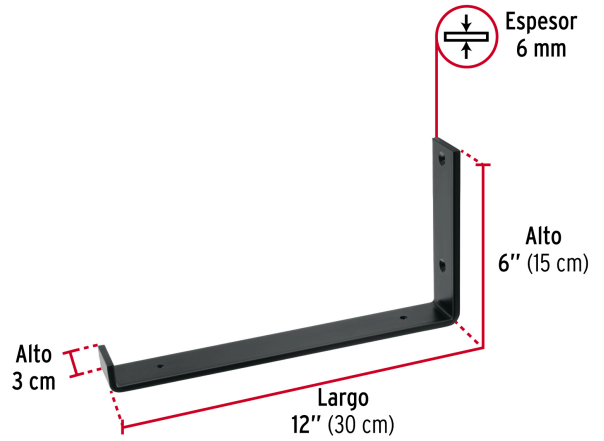

**FIERO**

CÓDIGO: 45868 CLAVE: MEV-12N

**Ménsula vintage de acero negra 6 x 12", FIERO**

- Fabricada en acero
- Fácil instalación
- Útil para emplearse como soporte de repisas o cubiertas

**Certificaciones y garantías**

• Garantizado contra defectos de fabricación o mano de obra. La garantía se puede hacer válida con cualquier distribuidor de TRUPER

**Especificaciones**

Color	Negra
Capacidad de carga (calculada por par )	70 kg
Medida	6" x 12" ( 15 cm x 30 cm)
Espesor	6 mm
Peso	780 g

**País de origen**

Fabricado en China bajo las estrictas especificaciones de GRUPO TRUPER

**Imágenes complementarias**

**EMPAQUE INNER**

**EMPAQUE MASTER**

**Contiene: 10 piezas**

**Peso: 8.3 kg (18.3 lb)**

**Contiene: 3 inner (30 piezas)**

**Peso: 25.3 kg (55.8 lb)**