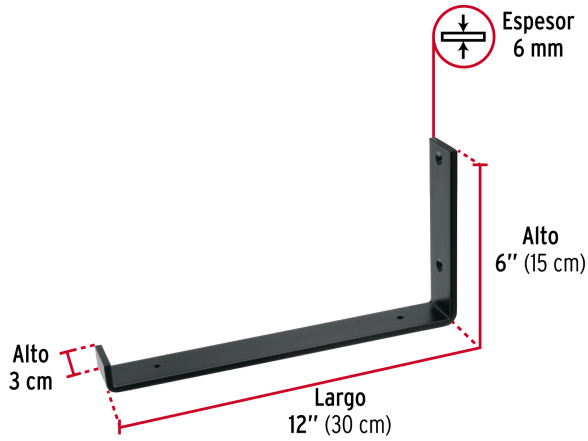

**FIERO**

CÓDIGO: 45868 CLAVE: MEV-12N

**Ménsula vintage de acero negra 6 x 12", FIERO**

- Fabricada en acero
- Fácil instalación
- Útil para emplearse como soporte de repisas o cubiertas

**Certificaciones y garantías**

• Garantizado contra defectos de fabricación o mano de obra. La garantía se puede hacer válida con cualquier distribuidor de TRUPER

**Especificaciones**

Color	Negra
Capacidad de carga (calculada por par )	70 kg
Medida	6" x 12" ( 15 cm x 30 cm)
Espesor	6 mm
Peso	780 g

**País de origen**

Fabricado en China bajo las estrictas especificaciones de GRUPO TRUPER

**Imágenes complementarias**

**EMPAQUE INNER**

**EMPAQUE MASTER**

Contiene: 10 piezas

Peso: 8.3 kg (18.3 lb)

Contiene: 3 inner (30 piezas)

Peso: 25.3 kg (55.8 lb)