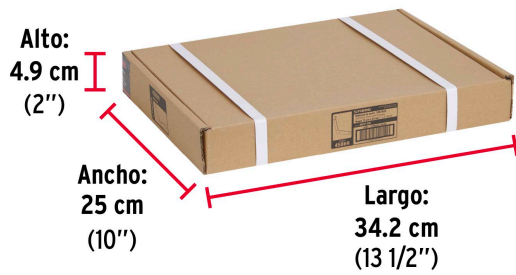

• Garantizado contra defectos de fabricación o mano de obra. La garantía se puede hacer válida con cualquier distribuidor de TRUPER

Especificaciones

Color	Negra
Capacidad de carga (calculada por par)	80 kg
Medida	6" x 8" (15 cm x 20 cm)
Espesor	6 mm
Peso	630 g

País de origen

Fabricado en China bajo las estrictas especificaciones de GRUPO TRUPER

Imágenes complementarias

EMPAQUE INNER

EMPAQUE MASTER

Contiene: 10 piezas

Peso: 6.5 kg (14.3 lb)

Contiene: 3 inner (30 piezas)

Peso: 19.82 kg (43.7 lb)