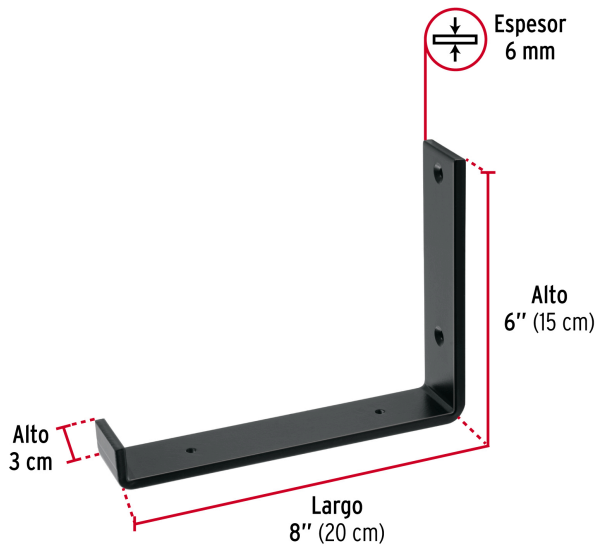

**FIERO**

CÓDIGO: 45869 CLAVE: MEV-8N

**Ménsula vintage de acero negra 6 x 8", FIERO**

- Fabricada en acero
- Fácil instalación
- Útil para emplearse como soporte de repisas o cubiertas

**Certificaciones y garantías**

• Garantizado contra defectos de fabricación o mano de obra. La garantía se puede hacer válida con cualquier distribuidor de TRUPER

**Especificaciones**

Color	Negra
Capacidad de carga (calculada por par )	80 kg
Medida	6" x 8" ( 15 cm x 20 cm)
Espesor	6 mm
Peso	630 g

**País de origen**

Fabricado en China bajo las estrictas especificaciones de GRUPO TRUPER

Imágenes complementarias

EMPAQUE INNER

Contiene: 10 piezas

Peso: 6.5 kg (14.3 lb)

EMPAQUE MASTER

Contiene: 3 inner (30 piezas)

Peso: 19.82 kg (43.7 lb)