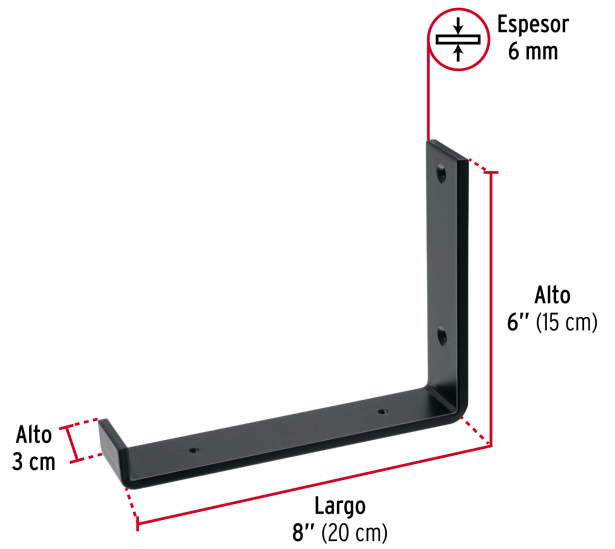

FIERO

CÓDIGO: 45869 CLAVE: MEV-8N

Ménsula vintage de acero negra 6 x 8", FIERO

- Fabricada en acero
- Fácil instalación
- Útil para emplearse como soporte de repisas o cubiertas

Certificaciones y garantías

• Garantizado contra defectos de fabricación o mano de obra. La garantía se puede hacer válida con cualquier distribuidor de TRUPER

Especificaciones

Color	Negra
Capacidad de carga (calculada por par)	80 kg
Medida	6" x 8" (15 cm x 20 cm)
Espesor	6 mm
Peso	630 g

País de origen

Fabricado en China bajo las estrictas especificaciones de GRUPO TRUPER

Imágenes complementarias

EMPAQUE INNER

EMPAQUE MASTER

Contiene: 10 piezas

Peso: 6.5 kg (14.3 lb)

Contiene: 3 inner (30 piezas)

Peso: 19.82 kg (43.7 lb)