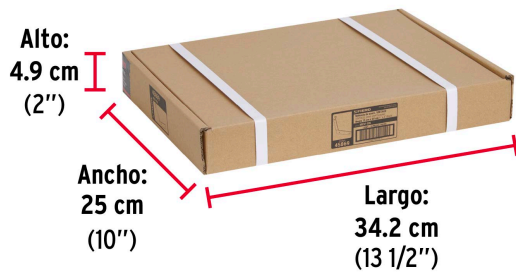

**FIERO**

CÓDIGO: 45869 CLAVE: MEV-8N

**Ménsula vintage de acero negra 6 x 8", FIERO**

- Fabricada en acero
- Fácil instalación
- Útil para emplearse como soporte de repisas o cubiertas

**Certificaciones y garantías**

• Garantizado contra defectos de fabricación o mano de obra. La garantía se puede hacer válida con cualquier distribuidor de TRUPER

**Especificaciones**

Color	Negra
Capacidad de carga (calculada por par )	80 kg
Medida	6" x 8" ( 15 cm x 20 cm)
Espesor	6 mm
Peso	630 g

**País de origen**

Fabricado en China bajo las estrictas especificaciones de GRUPO TRUPER

Imágenes complementarias

EMPAQUE INNER

Contiene: 10 piezas

Peso: 6.5 kg (14.3 lb)

EMPAQUE MASTER

Contiene: 3 inner (30 piezas)

Peso: 19.82 kg (43.7 lb)