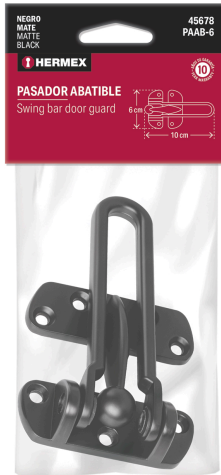

Imágenes complementarias