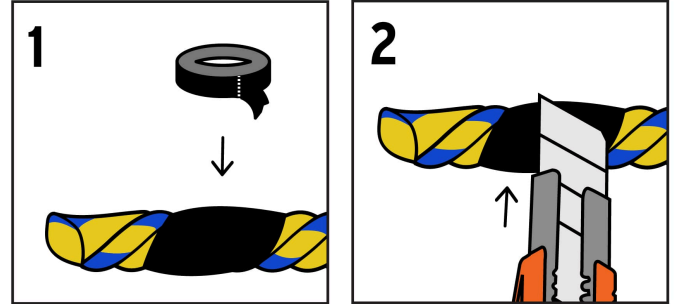

**FIERO**

CÓDIGO: 40963    CLAVE: CUE-0615

**Madeja de cuerda amarilla de polipropileno 6mm, 15m, FIERO**

- Fabricada en polipropileno 100% virgen, resistente a la humedad, al moho, alta resistencia a la tensión, agentes químicos y no contamina
- Trenzado de 4 cabos y filástica azul
- Flexible y proporciona un amarre firme
- Uso general como en industria, agricultura, construcción, ganadería, pesca y hogar
- No exceder el límite de carga recomendada

**Certificaciones y garantías**

- Garantizado contra defectos de fabricación o mano de obra. La garantía se puede hacer válida con cualquier distribuidor de TRUPER

**Especificaciones**

<b>Díámetro</b>	6 mm (1/4")
<b>Metros por madeja</b>	15 m
<b>Peso por madeja</b>	0.33 kg
<b>Rendimiento</b>	15 m/kg
<b>Capacidad de carga</b>	53 kg

Imágenes complementarias

Recomendación de corte correcto