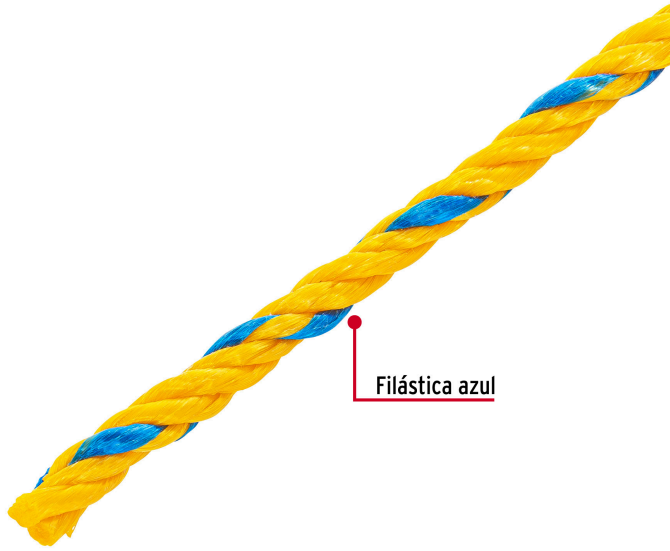

Imágenes complementarias

Recomendación de corte correcto