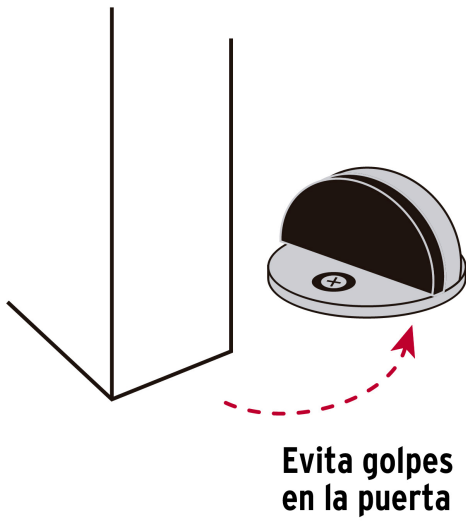

Imágenes complementarias