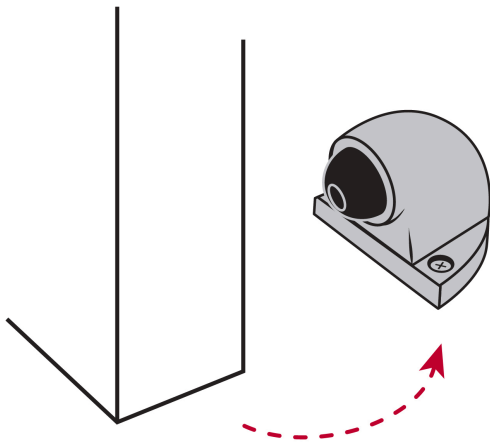

HERMEX

CÓDIGO: 45680 CLAVE: TOCO-6

Tope tipo codo para puerta, acabado negro, HERMEX

- Metálico, acabado negro
- Con protección de hule
- Para puerta, ayudan a prevenir daños en las paredes

**Certificaciones y garantías****Especificaciones**

Acabado	Negro
Dimensiones (Alto x Ancho)	3.5 cm x 4 cm
Empaque individual	Bolsa
Inner	6
Máster	36
Pallet	4320

Incluye

- 2 Tornillos
- 2 Taquetes

País de origen**Fabricado en China bajo las estrictas especificaciones de GRUPO TRUPER**

Imágenes complementarias

Evita daños en la puerta y la pared

EMPAQUE INNER

Contiene: 6 piezas

Peso: 0.36 kg (0.8 lb)

Imágenes complementarias

EMPAQUE MASTER

Contiene: 6 inner (36 piezas)