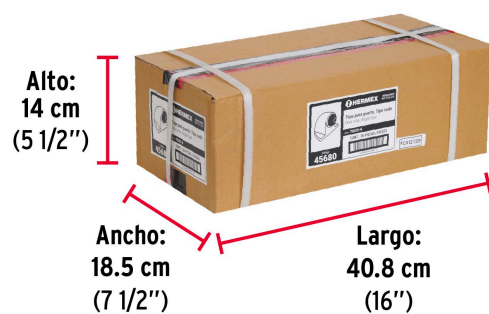

Acabado	Negro
Dimensiones (Alto x Ancho)	3.5 cm x 4 cm
Empaque individual	Bolsa
Inner	6
Máster	36
Pallet	4320

Incluye

- 2 Tornillos
- 2 Taquetes

País de origen**Fabricado en China bajo las estrictas especificaciones de GRUPO TRUPER**

Imágenes complementarias

Evita daños en la puerta y la pared

EMPAQUE INNER

Contiene: 6 piezas

Peso: 0.36 kg (0.8 lb)

Imágenes complementarias

EMPAQUE MASTER

Contiene: 6 inner (36 piezas)

Peso: 2.32 kg (5 lb)