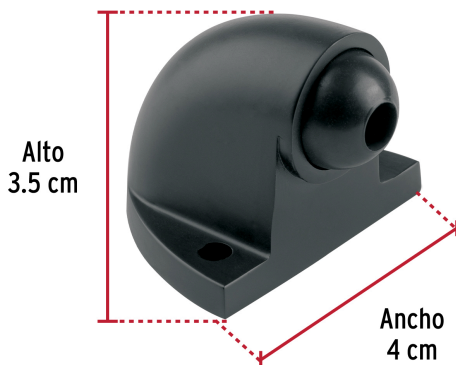

HERMEX

CÓDIGO: 45680 CLAVE: TOCO-6

Tope tipo codo para puerta, acabado negro, HERMEX

- Metálico, acabado negro
- Con protección de hule
- Para puerta, ayudan a prevenir daños en las paredes

**Certificaciones y garantías****Especificaciones**

Acabado	Negro
Dimensiones (Alto x Ancho)	3.5 cm x 4 cm
Empaque individual	Bolsa
Inner	6
Máster	36
Pallet	4320

Incluye

- 2 Tornillos
- 2 Taquetes

País de origen**Fabricado en China bajo las estrictas especificaciones de GRUPO TRUPER**

Imágenes complementarias

Evita daños en la puerta y la pared

EMPAQUE INNER

Contiene: 6 piezas

Peso: 0.36 kg (0.8 lb)

Imágenes complementarias

EMPAQUE MASTER

Contiene: 6 inner (36 piezas)

Peso: 2.32 kg (5 lb)