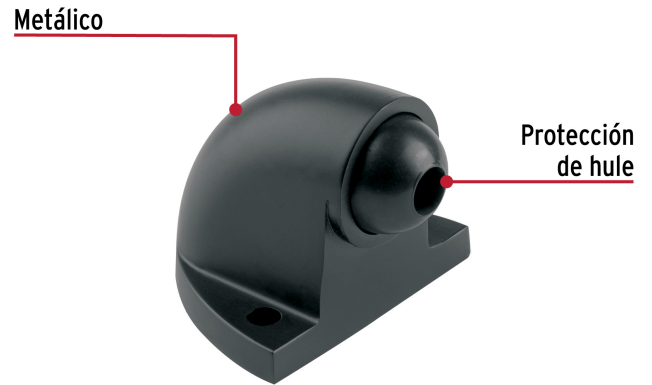

HERMEX

CÓDIGO: 45680 CLAVE: TOCO-6

Tope tipo codo para puerta, acabado negro, HERMEX

- Metálico, acabado negro
- Con protección de hule
- Para puerta, ayudan a prevenir daños en las paredes

**Certificaciones y garantías****Especificaciones**

Acabado	Negro
Dimensiones (Alto x Ancho)	3.5 cm x 4 cm
Empaque individual	Bolsa
Inner	6
Máster	36
Pallet	4320

Incluye

- 2 Tornillos
- 2 Taquetes

País de origen**Fabricado en China bajo las estrictas especificaciones de GRUPO TRUPER**

Imágenes complementarias

Evita daños en la puerta y la pared

EMPAQUE INNER

Contiene: 6 piezas

Peso: 0.36 kg (0.8 lb)

Imágenes complementarias

EMPAQUE MASTER

Contiene: 6 inner (36 piezas)