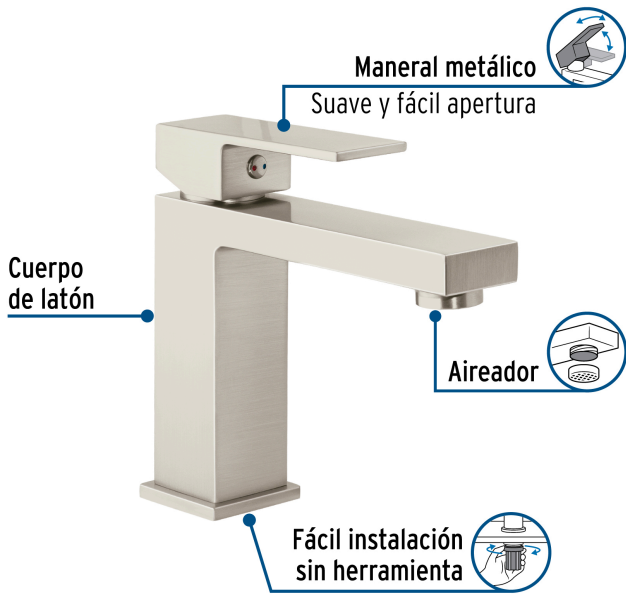

FOSET KUBO

CÓDIGO: 44202 CLAVE: KUM-45N

Monomando corto para lavabo, satín, FOSET KUBO

- Cuerpo y cuello fabricados en latón para máxima duración
- Maneral tipo palanca
- Cartucho cerámico de suave y fácil apertura
- Incluye manguera para instalación

DESDE

BAJA
PRESIÓNVIVIENDA
ECOLÓGICA

Certificaciones y garantías

- Cumple la norma: NMX-C-415-ONNCCE

Especificaciones

Acabado	Satín
Presión de trabajo	0.25 a 6.0 kgf/cm ²
Conexión de entrada	M10
Manguera alimentadora	M10 x 1/2" - 14 NPSM
Peso	1 kg
Pallet	320

País de origen

Producto fabricado en China bajo las estrictas especificaciones de Truper

Imágenes complementarias

EMPAQUE INDIVIDUAL

Peso: 1.25 kg (2.8 lb)

Imágenes complementarias

EMPAQUE INNER

Contiene: 1 piezas