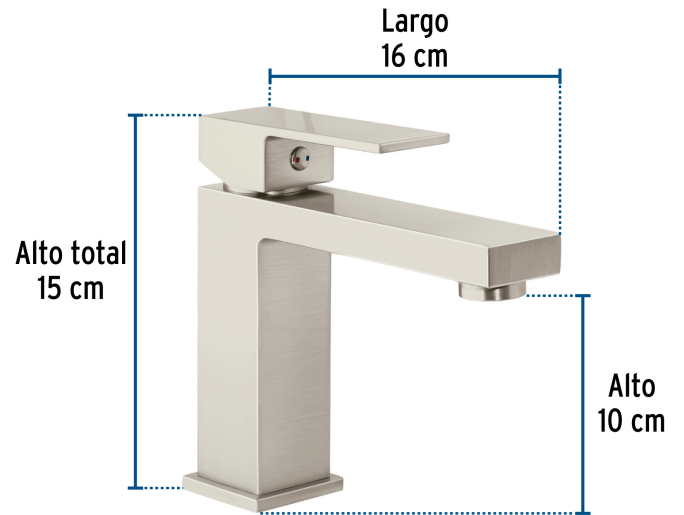

FOSET KUBO

CÓDIGO: 44202 CLAVE: KUM-45N

Monomando corto para lavabo, satín, FOSET KUBO

- Cuerpo y cuello fabricados en latón para máxima duración
- Maneral tipo palanca
- Cartucho cerámico de suave y fácil apertura
- Incluye manguera para instalación

DESDE

BAJA
PRESIÓNVIVIENDA
ECOLÓGICA

Certificaciones y garantías

- Cumple la norma: NMX-C-415-ONNCCE

Especificaciones

Acabado	Satín
Presión de trabajo	0.25 a 6.0 kgf/cm ²
Conexión de entrada	M10
Manguera alimentadora	M10 x 1/2" - 14 NPSM
Peso	1 kg
Pallet	320

País de origen

Producto fabricado en China bajo las estrictas especificaciones de Truper

Imágenes complementarias

EMPAQUE INDIVIDUAL

Peso: 1.25 kg (2.8 lb)

EMPAQUE INNER

Contiene: 1 piezas

Peso: 1.33 kg (3 lb)

Imágenes complementarias

EMPAQUE MÁSTER

Contiene: 4 inner (4 piezas)

Peso: 5.62 kg (12.4 lb)