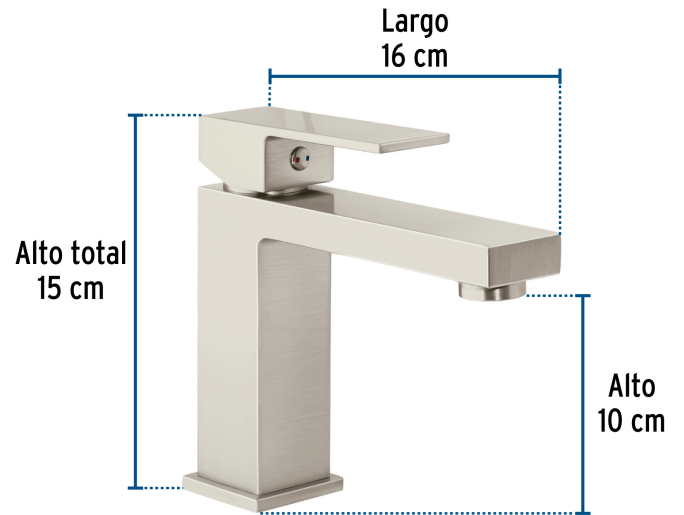

FOSET KUBO

CÓDIGO: 44202 CLAVE: KUM-45N

Monomando corto para lavabo, satín, FOSET KUBO

- Cuerpo y cuello fabricados en latón para máxima duración
- Maneral tipo palanca
- Cartucho cerámico de suave y fácil apertura
- Incluye manguera para instalación

DESDE

BAJA
PRESIÓNVIVIENDA
ECOLÓGICA

Certificaciones y garantías

- Cumple la norma: NMX-C-415-ONNCCE

Especificaciones

Acabado	Satín
Presión de trabajo	0.25 a 6.0 kgf/cm ²
Conexión de entrada	M10
Manguera alimentadora	M10 x 1/2" - 14 NPSM
Peso	1 kg
Pallet	320

País de origen

Producto fabricado en China bajo las estrictas especificaciones de Truper

Imágenes complementarias

EMPAQUE INDIVIDUAL

Peso: 1.25 kg (2.8 lb)

Imágenes complementarias

EMPAQUE INNER

Contiene: 1 piezas

Peso: 1.33 kg (3 lb)

EMPAQUE MÁSTER

Contiene: 4 inner (4 piezas)

Peso: 5.62 kg (12.4 lb)