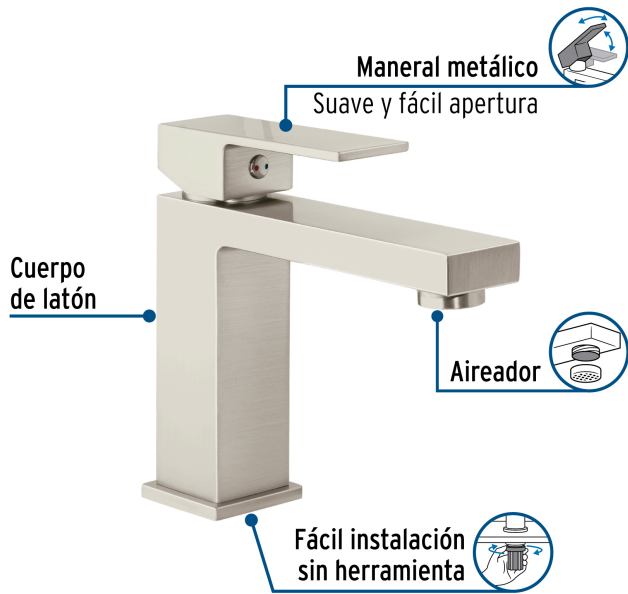

FOSET KUBO

CÓDIGO: 44202 CLAVE: KUM-45N

Monomando corto para lavabo, satín, FOSET KUBO

- Cuerpo y cuello fabricados en latón para máxima duración
- Maneral tipo palanca
- Cartucho cerámico de suave y fácil apertura
- Incluye manguera para instalación

DESDE

BAJA
PRESIÓNVIVIENDA
ECOLÓGICA

Certificaciones y garantías

- Cumple la norma: NMX-C-415-ONNCCE

Especificaciones

Acabado	Satín
Presión de trabajo	0.25 a 6.0 kgf/cm ²
Conexión de entrada	M10
Manguera alimentadora	M10 x 1/2" - 14 NPSM
Peso	1 kg
Pallet	320

País de origen

Producto fabricado en China bajo las estrictas especificaciones de Truper

Imágenes complementarias

EMPAQUE INDIVIDUAL

Peso: 1.25 kg (2.8 lb)

EMPAQUE INNER

Contiene: 1 piezas

Peso: 1.33 kg (3 lb)