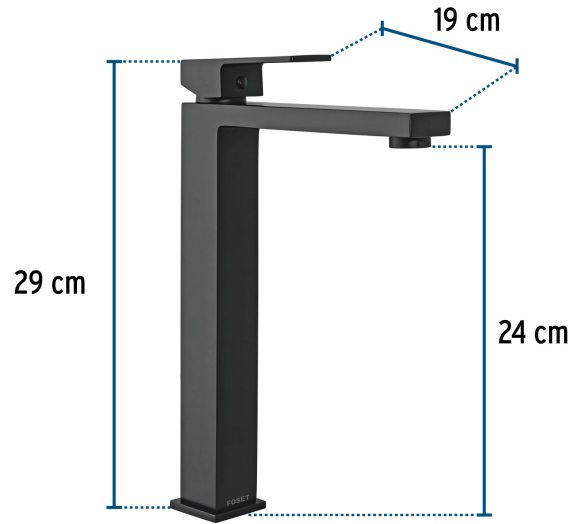

FOSET KUBO

CÓDIGO: 44210 CLAVE: KUM-46M

Monomando alto para lavabo, negro, FOSET KUBO

- Cuerpo y cuello fabricados en latón para máxima duración
- Maneral tipo palanca
- Cartucho cerámico de suave y fácil apertura
- Incluye manguera para instalación

DESDE

BAJA
PRESIÓNVIVIENDA
ECOLÓGICA**Certificaciones y garantías**

- Cumple la norma: NMX-C-415-ONNCCE

**Especificaciones**

Acabado	Negro mate
Presión de trabajo	0.25 a 6.0 kgf/cm ²
Conexión de entrada	M10
Manguera alimentadora	M10 x 1/2" - 14 NPSM
Peso	1 kg

País de origen**Producto fabricado en China bajo las estrictas especificaciones de Truper**

Imágenes complementarias

EMPAQUE INDIVIDUAL

Peso: 1.84 kg (4 lb)

EMPAQUE INNER

Contiene: 1 piezas

Peso: 1.96 kg (4.3 lb)

Imágenes complementarias

EMPAQUE MÁSTER

Contiene: 4 inner (4 piezas)

Peso: 8.36 kg (18.4 lb)