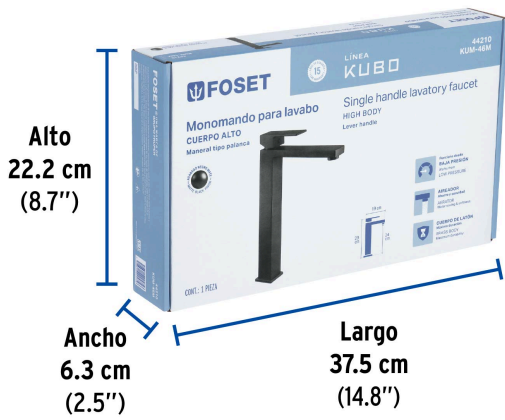

FOSET KUBO

CÓDIGO: 44210 CLAVE: KUM-46M

Monomando alto para lavabo, negro, FOSET KUBO

- Cuerpo y cuello fabricados en latón para máxima duración
- Maneral tipo palanca
- Cartucho cerámico de suave y fácil apertura
- Incluye manguera para instalación

DESDE

BAJA
PRESIÓNVIVIENDA
ECOLÓGICA**Certificaciones y garantías**

- Cumple la norma: NMX-C-415-ONNCCE

**Especificaciones**

Acabado	Negro mate
Presión de trabajo	0.25 a 6.0 kgf/cm ²
Conexión de entrada	M10
Manguera alimentadora	M10 x 1/2" - 14 NPSM
Peso	1 kg

País de origen**Producto fabricado en China bajo las estrictas especificaciones de Truper**

Imágenes complementarias

EMPAQUE INDIVIDUAL

Peso: 1.84 kg (4 lb)

EMPAQUE INNER

Contiene: 1 piezas

Peso: 1.96 kg (4.3 lb)

Imágenes complementarias

EMPAQUE MÁSTER

Contiene: 4 inner (4 piezas)

Peso: 8.36 kg (18.4 lb)