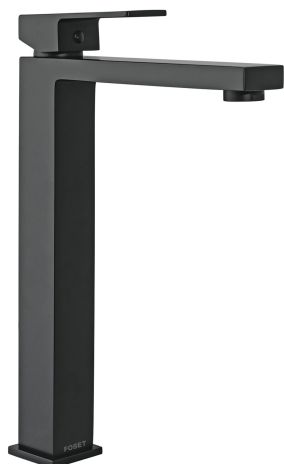

FOSET KUBO

CÓDIGO: 44210 CLAVE: KUM-46M

Monomando alto para lavabo, negro, FOSET KUBO

- Cuerpo y cuello fabricados en latón para máxima duración
- Maneral tipo palanca
- Cartucho cerámico de suave y fácil apertura
- Incluye manguera para instalación

DESDE

BAJA
PRESIÓNVIVIENDA
ECOLÓGICA**Certificaciones y garantías**

- Cumple la norma: NMX-C-415-ONNCCE

**Especificaciones**

Acabado	Negro mate
Presión de trabajo	0.25 a 6.0 kgf/cm ²
Conexión de entrada	M10
Manguera alimentadora	M10 x 1/2" - 14 NPSM
Peso	1.65 kg

Peso: 1.96 kg (4.3 lb)

EMPAQUE MÁSTER

Contiene: 4 inner (4 piezas)

Peso: 8.36 kg (18.4 lb)