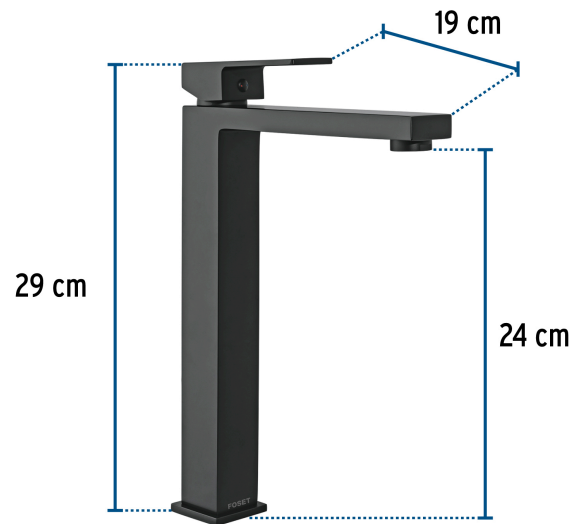

FOSET KUBO

CÓDIGO: 44210 CLAVE: KUM-46M

Monomando alto para lavabo, negro, FOSET KUBO

- Cuerpo y cuello fabricados en latón para máxima duración
- Maneral tipo palanca
- Cartucho cerámico de suave y fácil apertura
- Incluye manguera para instalación

DESDE

BAJA
PRESIÓNVIVIENDA
ECOLÓGICA**Certificaciones y garantías**

- Cumple la norma: NMX-C-415-ONNCCE

**Especificaciones**

Acabado	Negro mate
Presión de trabajo	0.25 a 6.0 kgf/cm ²
Conexión de entrada	M10
Manguera alimentadora	M10 x 1/2" - 14 NPSM
Peso	1.65 kg

País de origen**Producto fabricado en China bajo las estrictas especificaciones de Truper**

Imágenes complementarias

EMPAQUE INDIVIDUAL

Peso: 1.84 kg (4 lb)

Imágenes complementarias

EMPAQUE INNER

Contiene: 1 piezas

Peso: 1.96 kg (4.3 lb)

EMPAQUE MÁSTER

Contiene: 4 inner (4 piezas)

Peso: 8.36 kg (18.4 lb)