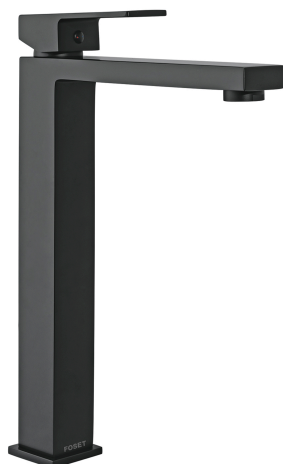

FOSET KUBO

CÓDIGO: 44210 CLAVE: KUM-46M

Monomando alto para lavabo, negro, FOSET KUBO

- Cuerpo y cuello fabricados en latón para máxima duración
- Maneral tipo palanca
- Cartucho cerámico de suave y fácil apertura
- Incluye manguera para instalación

DESDE

BAJA
PRESIÓNVIVIENDA
ECOLÓGICA**Certificaciones y garantías**

- Cumple la norma: NMX-C-415-ONNCCE

**Especificaciones**

Acabado	Negro mate
Presión de trabajo	0.25 a 6.0 kgf/cm ²
Conexión de entrada	M10
Manguera alimentadora	M10 x 1/2" - 14 NPSM
Peso	1 kg

Imágenes complementarias

EMPAQUE MÁSTER

Contiene: 4 inner (4 piezas)

Peso: 8.36 kg (18.4 lb)